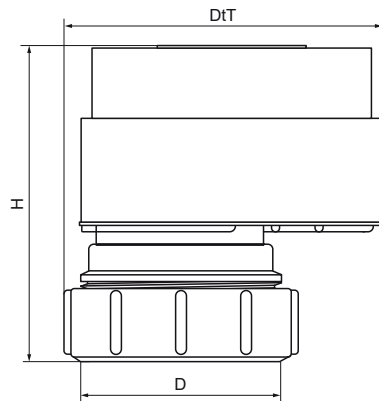

McAlpine Ventapipe 50

(X3015)

Luchttoevoerleppen

Voordelen & kenmerken

- Geschikt voor 1 wooneenheid
- excentrisch plaatsen is mogelijk
- Netto luchtopening: ca. 1.600 mm²
- Compressieverbinding
- Capaciteit: 14,2 l/s
- Materiaal: ABS
- Kleur: grijs

Productnummer	Type aansluiting	Stroomcapaciteit	Kleur	Totale hoogte	Totale breedte	Totale diepte
Referentie letter	CT			H	W	DtT
Eenheid beschrijving				mm	mm	mm
0055200	Compressiering	14,2	Grijs	97	90	95