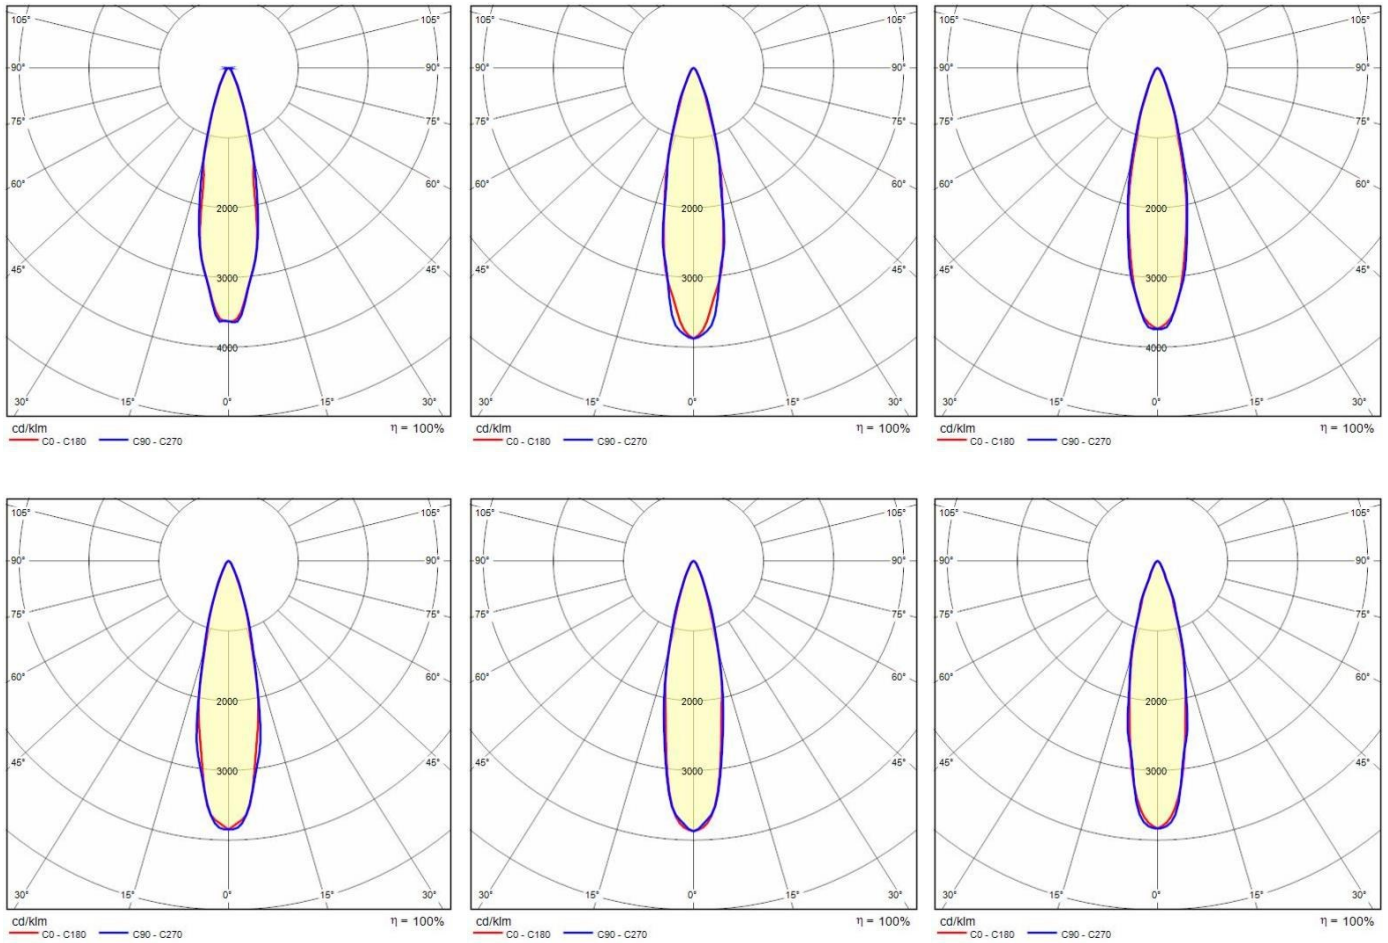

Fotometrische gegevens