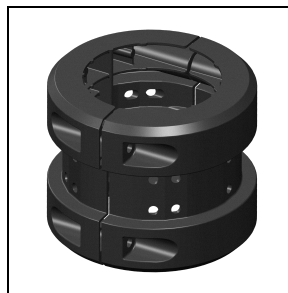

3108557
Extra rotatiebeugel +55°/-90°
 INOX / RVS

14029094
Glijdende basis uit gelakt aluminium voor montage op masten met diameter Ø 60-76 mm. 1 armatuur
 GR-94 / Grijs metallic

14047194
Glijdende basis uit gelakt aluminium voor montage op masten met diameter 60-76 mm 2 armaturen
 GR-94 / Grijs metallic

3107473

Twee-assige rotatiebeugel voor glijdende basis

■ INOX / RVS

14099696

Glijdende basis uit gelakt aluminium voor montage op masten met diameter Ø 90 mm

■ AN-g6 / Antraciet

14099896

Glijdende basis uit gelakt aluminium voor montage op masten met diameter Ø 60 mm