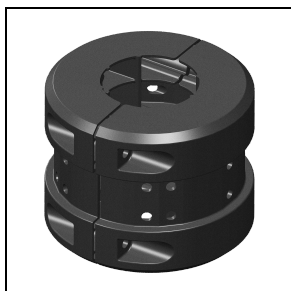

3108557
Extra rotatiebeugel +55°/-90°
 INOX / RVS

14029094
Glijdende basis uit gelakt aluminium voor montage op masten met diameter Ø 60-76 mm. 1 armatuur
 GR-94 / Grijs metallic

14047194
Glijdende basis uit gelakt aluminium voor montage op masten met diameter 60-76 mm 2 armaturen
 GR-94 / Grijs metallic

3107473

Twee-assige rotatiebeugel voor glijdende basis

■ INOX / RVS

14099696

Glijdende basis uit gelakt aluminium voor montage op masten met diameter Ø 90 mm

■ AN-g6 / Antraciet

14099896

Glijdende basis uit gelakt aluminium voor montage op masten met diameter Ø 60 mm