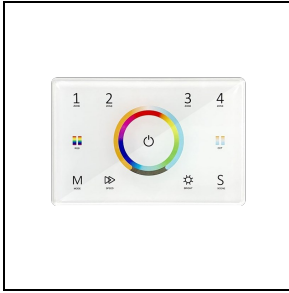

TYK+ 20 RGBW C/M

Bestelnr. 3112196

Omschrijving

Schijnwerper voor binnen en buiten bestaande uit:

- Behuizing van de armatuur bestaande uit twee aparte compartimenten, die zorgen voor maximale dissipatie van de warmte afkomstig van de elektronische onderdelen en LED's, vervaardigd in spuitgietaluminium, gelakt met polyester ISO 9227/12944 - ISO 9223 (C5)
- Afscherming van vlak, gehard, extrahelder glas, aan de binnenkant bedrukt
- De afscherming is onlosmakelijk verbonden met de behuizing met een siliconenpakking bestand tegen hoge temperaturen
- Optische groep bestaande uit lenzen van technopolymeer met zeer hoge licht-doorgave
- Pakking van slijtvast siliconen, met zeer hoge elastische terugveer-capaciteit
- Externe elektrische aansluiting met een waterdichte connector (QUICK), compleet met kabel
- Schroeven van roestvrij staal
- RVS wandbeugel voor montage aan de muur
- Compleet met RVS goniometer met schaalverdeling voor de afstelling van de richting
- De RGBW-versies worden gevoed met 48 V gelijkstroom SELV-drivers, die als toebehoren verkrijgbaar zijn. Een DMX interface zorgt voor kleurbeheer
- DMX-controller voor RGBW versies apart te bestellen

3117844
Controller DMX touch white
 WH-87 / Wit

3117845
Controller DMX touch black
 BK-81 / Zwart

TYK+ 20

3115612
USB key EcoEcco

Optionele accessoires

TYK+ 20

3112970
Barndoors in zwart gelakte staalplaat
 BK-81 / Zwart