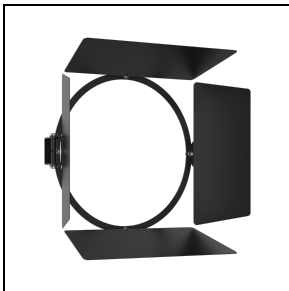

Optionele accessoires

TYK+ 20

3112970
Barndoors in zwart gelakte staalplaat
☐ BK-81 / Zwart