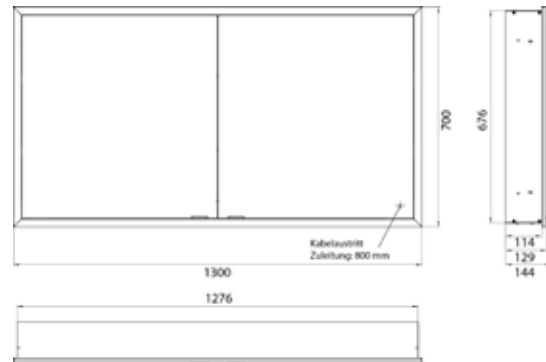

PRODUKTINFORMATION

Lichtspiegelschrank prime slim, 1.300 mm, 2 Türen, Unterputzmodell, IP20 schwarz/spiegel

Art.-Nr.9497 135 07

mit verspiegelter- oder weißer Glasrückwand, 2 stufenlos einstellbare Ablagen, 2 Türen, 2 Steckdosen, stufenlose Lichtsteuerung (an/aus, Helligkeit und Lichtfarbe) über drei in die Glasrückwand integrierte Touchsensoren, Höhe: 700 mm, LED-Beleuchtung