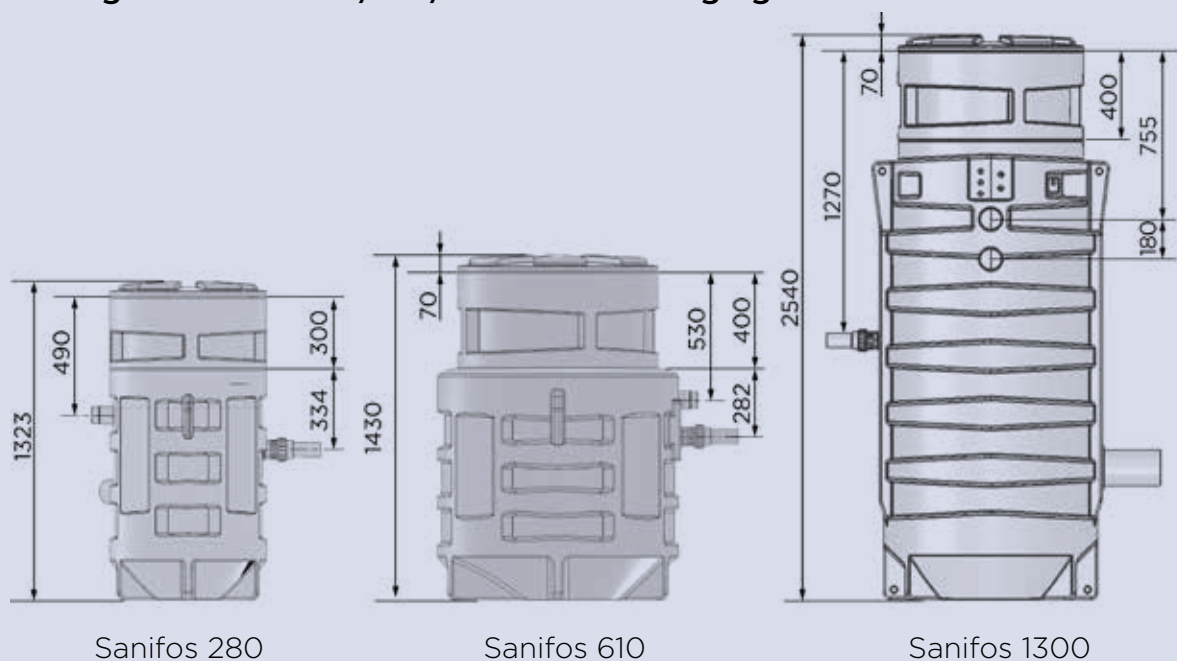

Sanifos 110

grijs water, zwart water

De Sanifos 110 is een compacte, automatisch werkende opvoerinstallatie voor afvalwater. Eenfasig systeem voor huishoudelijke en commerciële toepassingen. Voorzien van een Pro X K2 vermaalsysteem en een vlotterschakelaar voor automatische werking. De Sanifos 110 wordt geleverd met voor gemonteerd leidingwerk en beschikt over een zelfreinigende tankbodem. De 4 inlaten van verschillende diameters maken een flexibele installatie mogelijk.

Afmetingen (mm)

POMPCURVE

AANSLUITINGEN

➡ Diameter inlaten ext: 40, 50, 100, 110, 125 mm

➡ Afvoerdiameter ext: 50 mm

↔ Ventilatie diameter ext: 75 mm

Sanifos 110 GR

Aantal pompen	1
Materialen	
Tank	PE
Leidingen	PVC
Elektrische kenmerken	
Eigenschappen van de pomp, zie p. 75	
Hydrauliek	
TMH max. (m)	14
Max. debiet (m ³ /h)	11
Diameter inlaten ext (mm)	40, 50, 100, 110, 125
Afvoerdiameter ext (mm)	50
Ventilatie diameter ext (mm)	75
Totaal volume (L)	110
Nuttig volume (L)	38
Niveau AAN/Niveau UIT (mm)	320/120
Min. instroomhoogte (mm)	182
Waaier type	vermaler Pro X K2
Activering systeem	vlotter
Identificatie en logistiek	
Brutogewicht (kg)	40
EAN-code	3308815079318
Artikel nr.	SANIFOS110P

ACCESSOIRES Sanifos

Afmetingen Sanifos 280/610/1300 met verhoging

Product	Afbeelding	110	280	610 1300	1600 2100 3100	Artikel nr.	EAN
Deksel A					•	COVER001	3308815081946
Deksel B					•	COVER002	3308815081953
Deksel D					•	COVER003	3308815081960
Deksel D + GAC 600					•	COVER004	3308815082677
Deksel D + GAC 800					•	COVER005	3308815082684
Aqua XL 10 m					•	FLOT001	3308815082691
Aqua XL 20 m					•	FLOT002	3308815082707
Externe behuizing TYPE 1 compleet					•	ELEC00001	3308815082394
Externe behuizing TYPE 3 compleet				•	•	ELEC00002	3308815082400