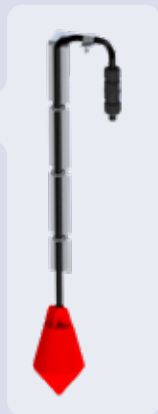

ACCESSOIRES Sanifos

Product	Afbeelding	110	280	610 1300	1600 2100 3100	Artikel nr.	EAN
Verhoging Sanifos 610/1300				•		RO250100	3308815077826
Verhoging Sanifos 280			•			RO250239	3308815081298
Takeel 150 kg					•	HYDRO00046	3308815082905
Takeel 150 kg met HAACON lier					•	HYDRO00045	3308815082899
Bodembevestiging takeel					•	HYDRO00047	3308815082912
Sanifos 110 afsluiter/klep		•				KITEVACSANIFOS110	3308815077024

Bedraad alarm Sanifos

DE SANIFOS-ALARM KIT BESTAAT UIT:

- Alarmkastje met akoestisch en visueel alarm
- Vlotter*

* De kabel vlotter-alarmkast is niet inbegrepen

Product	EAN	Artikel nr.	Bruikbaar met
Bedraad alarm Sanifos	3308815081625	SANIFOSALARM	Sanifos 280 - Sanifos 610 monofase 1 pomp