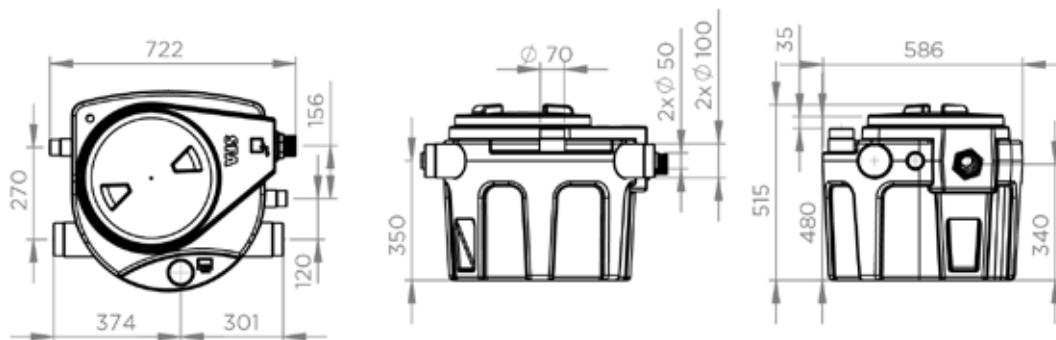

PRESTATIES

- TMH max.: 14 m
- Max. debiet: 15 m³/h

PRODUCTVOORDELEN

- Complete oplossing
- Eenvoudig te installeren: voorgemonteerd
- Pro X K2 vermaalsysteem
- 4 inlaten
- Eenvoudige bediening: schroefdekseldeksel (voetgangers)
- Automatische werking van de pomp
- Afvoer kit als optie beschikbaar

Afmetingen (mm)

POMPCURVE

AANSLUITINGEN

➡ Diameter inlaten ext: 40, 50, 100, 110, 125 mm

➡ Afvoerdiameter ext: 50 mm

↔ Ventilatie diameter ext: 75 mm

Sanifos 110 GR

Aantal pompen	1
Materialen	
Tank	PE
Leidingen	PVC
Elektrische kenmerken	
Eigenschappen van de pomp, zie p. 75	
Hydrauliek	
TMH max. (m)	14
Max. debiet (m ³ /h)	11
Diameter inlaten ext (mm)	40, 50, 100, 110, 125
Afvoerdiameter ext (mm)	50
Ventilatie diameter ext (mm)	75
Totaal volume (L)	110
Nuttig volume (L)	38
Niveau AAN/Niveau UIT (mm)	320/120
Min. instroomhoogte (mm)	182
Waaier type	vermaler Pro X K2
Activering systeem	vlotter
Identificatie en logistiek	
Brutogewicht (kg)	40
EAN-code	3308815079318
Artikel nr.	SANIFOS110P

ACCESSOIRES Sanifos

Afmetingen Sanifos 280/610/1300 met verhoging

Product	Afbeelding	110	280	610 1300	1600 2100 3100	Artikel nr.	EAN
Deksel A					•	COVER001	3308815081946
Deksel B					•	COVER002	3308815081953
Deksel D					•	COVER003	3308815081960
Deksel D + GAC 600					•	COVER004	3308815082677
Deksel D + GAC 800					•	COVER005	3308815082684
Aqua XL 10 m					•	FLOT001	3308815082691
Aqua XL 20 m					•	FLOT002	3308815082707
Externe behuizing TYPE 1 compleet					•	ELEC00001	3308815082394
Externe behuizing TYPE 3 compleet				•	•	ELEC00002	3308815082400