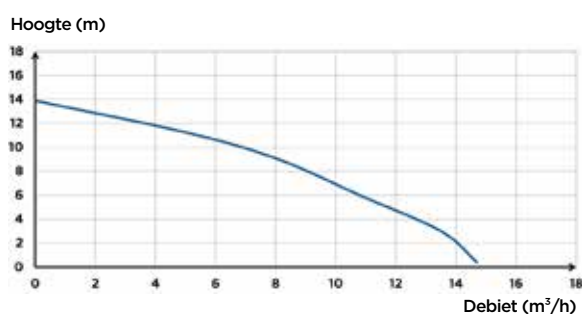

PRESTATIES

- TMH max.: 14 m
- Max. debiet: 15 m³/h

PRODUCTVOORDELEN

- Complete oplossing
- Eenvoudig te installeren: voorgemonteerd
- Pro X K2 vermaalsysteem
- 4 inlaten
- Eenvoudige bediening: schroefdekseldeksel (voetgangers)
- Automatische werking van de pomp
- Afvoer kit als optie beschikbaar

Afmetingen (mm)

POMPCURVE

AANSLUITINGEN

➡ Diameter inlaten ext: 40, 50, 100, 110, 125 mm

➡ Afvoerdiameter ext: 50 mm

↔ Ventilatie diameter ext: 75 mm

Sanifos 110 GR

Aantal pompen	1
Materialen	
Tank	PE
Leidingen	PVC
Elektrische kenmerken	
Eigenschappen van de pomp, zie p. 75	
Hydrauliek	
TMH max. (m)	14
Max. debiet (m ³ /h)	11
Diameter inlaten ext (mm)	40, 50, 100, 110, 125
Afvoerdiameter ext (mm)	50
Ventilatie diameter ext (mm)	75
Totaal volume (L)	110
Nuttig volume (L)	38
Niveau AAN/Niveau UIT (mm)	320/120
Min. instroomhoogte (mm)	182
Waaier type	vermaler Pro X K2
Activering systeem	vlotter
Identificatie en logistiek	
Brutogewicht (kg)	40
EAN-code	3308815079318
Artikel nr.	SANIFOS110P