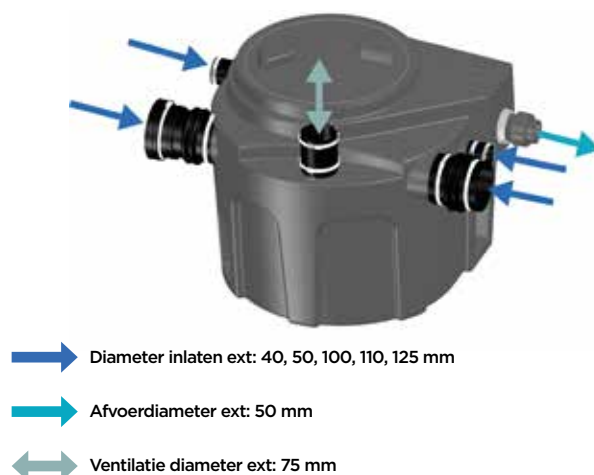

PRESTATIES

- TMH max.: 14 m
- Max. debiet: 15 m³/h

PRODUCTVOORDELEN

- Complete oplossing
- Eenvoudig te installeren: voorgemonteerd
- Pro X K2 vermaalsysteem
- 4 inlaten
- Eenvoudige bediening: schroefdekseldeksel (voetgangers)
- Automatische werking van de pomp
- Afvoer kit als optie beschikbaar

LEVERINGSOMVANG

- 1 Sanipump GR
- PVC leidingen
- Voetgangers deksel

Sanipump GR S

Vermaler Pro X K2

OPTIONEEL

Afvoerkit Sanifos 110

Artikel nr.: KITEVACSANIFOS110

EAN-code: 3308815077024

Afmetingen (mm)

POMPCURVE

AANSLUITINGEN

➡ Diameter inlaten ext: 40, 50, 100, 110, 125 mm

➡ Afvoerdiameter ext: 50 mm

↔ Ventilatie diameter ext: 75 mm

Sanifos 110 GR

Aantal pompen	1
Materialen	
Tank	PE
Leidingen	PVC
Elektrische kenmerken	
Eigenschappen van de pomp, zie p. 75	
Hydrauliek	
TMH max. (m)	14
Max. debiet (m ³ /h)	11
Diameter inlaten ext (mm)	40, 50, 100, 110, 125
Afvoerdiameter ext (mm)	50
Ventilatie diameter ext (mm)	75
Totaal volume (L)	110
Nuttig volume (L)	38
Niveau AAN/Niveau UIT (mm)	320/120
Min. instroomhoogte (mm)	182
Waaier type	vermaler Pro X K2
Activering systeem	vlotter
Identificatie en logistiek	
Brutogewicht (kg)	40
EAN-code	3308815079318
Artikel nr.	SANIFOS110P