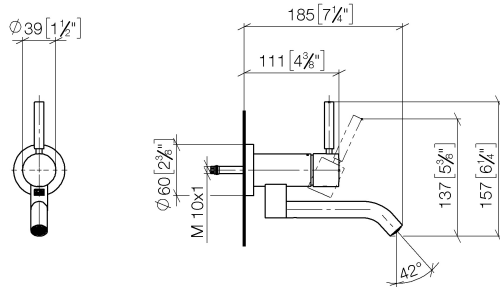

36 805 660

- Ausladung 185 mm
- starrer Auslauf
- runder luftangereicherter Strahl
- Bohrungsdurchmesser 35 mm
- Rosette Ø 60 mm
- Durchfluss max. 5,7 l/min
- bleifrei
- mit Einpunktbefestigung
- Dieses Produkt leistet einen Beitrag zur Erfüllung der Vorgaben von nachhaltigen Gebäudezertifizierungen, z.B. LEED®, BREEAM®, DGNB

Benötigtes Zubehör

UP-Wandbefestigung - 35 050 970 90

- Min. Einbautiefe 80 mm
- Max. Einbautiefe 105 mm

36 805 660

mm [inches]

Durchflussdiagramm

Codes & Standards

DIN 4109

ISO 3822

Scottish Water
Byelaws

UK Water Supply
Regulations

Ü-Zeichen

META Waschtisch-Wand-Einhandbatterie ohne Ablaufgarnitur - Platin gebürstet

META

36 805 660

Zertifikate

Produktversion von 5/1/2022

Nr.	Artikelnummer	Benennung	Verbaumenge	Lieferzeit
	90 20 66 030 00-06	Hebel - Platin gebürstet	9	10