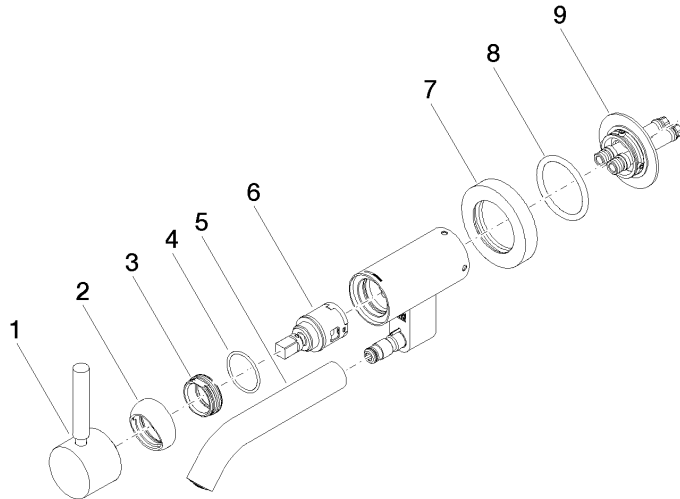

Benötigtes Zubehör

UP-Wandbefestigung - 35 050 970 90

- Min. Einbautiefe 80 mm
- Max. Einbautiefe 105 mm

36 805 660

mm [inches]

Durchflussdiagramm

Codes & Standards

DIN 4109

ISO 3822

Scottish Water
Byelaws

UK Water Supply
Regulations

Ü-Zeichen

META Waschtisch-Wand-Einhandbatterie ohne Ablaufgarnitur - Platin gebürstet

META

36 805 660

Zertifikate

LGA_38

WRAS_240102

36 805 660

Produktversion von 5/1/2022

META Waschtisch-Wand-Einhandbatterie ohne Ablaufgarnitur - Platin gebürstet

META

36 805 660

Ersatzteilstückliste

Produktversion von 5/1/2022

Nr.	Artikelnummer	Benennung	Verbaumenge	Lieferzeit
	90 20 66 030 00-06	Hebel - Platin gebürstet	9	10