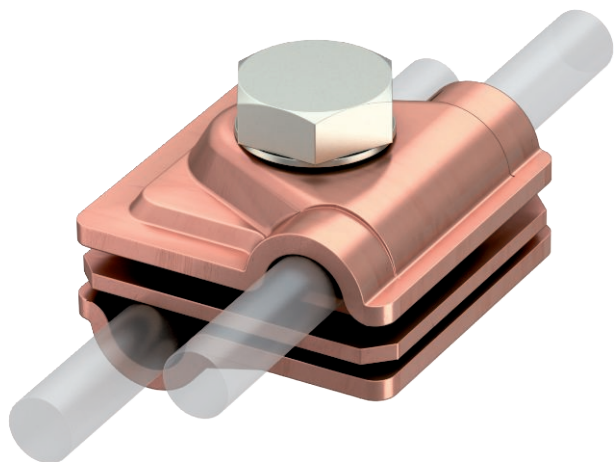

## Vario-snelverbinder Rd 6-8 / 8-10 mm

Artikelnr. 5311417

- Voor T-, kruis- en parallelverbindingen met tussenplaat
- Snelle montage met een bout M10 x 30 van RVS
- Met veerring conform DIN 137
- Voldoet aan de eisen conform NEN-EN-IEC 62305

**Cu** Koper

### Stamgegevens

Bestelnr.	5311417
Type	249 6-10 CU
Omschrijving 1	Snelverbinder
Omschrijving 2	Vario
Dimensie	6-10mm
Materiaal	Koper
Materiaal-afk.	Cu
Gewicht	14,54 kg/100 st.

### Technische gegevens

Afmeting A	40,00 mm
Type bevestigingsbout	Zeskantbout
Type verbinder	Multifunctionele verbindingsklem
Bliksemstroombestendigheid	H/100 kA
Geschikt voor verbinding	Ronde geleider Rd 8-10 / Rd 8-10
Afstelling	RD 6-8 / 8-10 mm
Tussenplaat	<input type="checkbox"/>