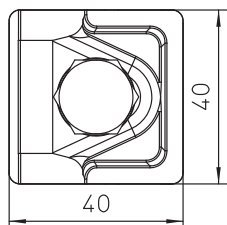

## Vario-snelverbinder Rd 6-8 / 8-10 mm

Artikelnr. 5311417

- Voor T-, kruis- en parallelverbindingen met tussenplaat
- Snelle montage met een bout M10 x 30 van RVS
- Met veerring conform DIN 137
- Voldoet aan de eisen conform NEN-EN-IEC 62305

### Stamgegevens

Bestelnr.	5311417
Type	249 6-10 CU
Omschrijving 1	Snelverbinder
Omschrijving 2	Vario
Dimensie	6-10mm
Materiaal	Koper
Materiaal-afk.	Cu
Gewicht	14,54 kg/100 st.

### Technische gegevens

Afmeting A	40,00 mm
Type bevestigingsbout	Zeskantbout
Type verbinder	Multifunctionele verbindingsklem
Bliksemstroombestendigheid	H/100 kA
Geschikt voor verbinding	Ronde geleider Rd 8-10 / Rd 8-10
Afstelling	RD 6-8 / 8-10 mm
Tussenplaat	<input type="checkbox"/>