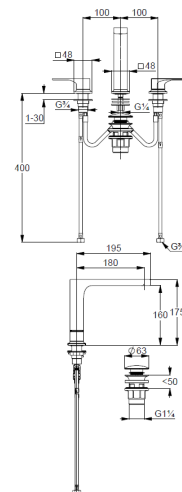

Technische Daten/ Technical Data

KLUDI DECUS

3-Loch Waschtisch-Armatur

DN 15

Artikel- Nr.: 543930575

Oberfläche:

05 chrom

Artikeltext

Hersteller KLUDI GmbH & Co. KG

Typ: KLUDI DECUS

3-Loch Waschtisch-Armatur

Artikel- Nr.: 543930575

3-Loch Waschtisch-Armatur

3-Loch Montage

geschlossener Hebel, Metall

Strahlregler, S-Pointer M18,5 PCA

Keramik-Oberteil 90°

Durchflussmenge bei 3 bar 4,5 l/min.

fester Auslauf

flexible Druckschläuche G3/8 DVGW zugelassen

Schaftbefestigung

Push open Ablaufgarnitur G1 1/4

für Waschtische mit Überlauf

EU-Taxonomie: max. 6 l/min. -

wesentlicher Beitrag (SC) möglich

Produktabbildung/ Product picture

Maßzeichnung/ Dimensional drawing

Durchfluss/ Flow rate