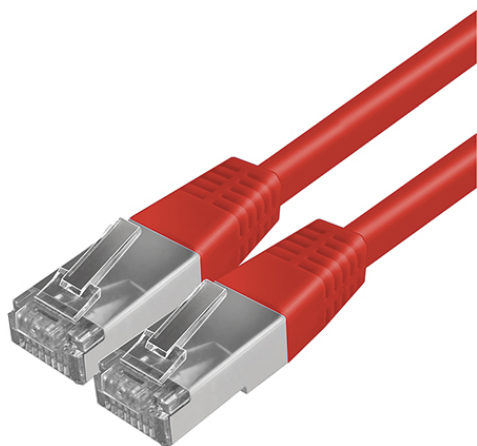

## CABLE RJ45 5m RD

### Productbeschrijving

RJ45-aansluitkabel voor CELINE-2 ESYLUX Light Control