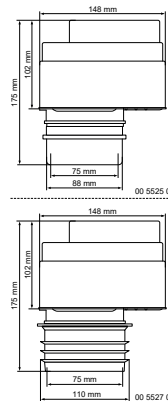

### Voordelen & kenmerken

- Geschikt voor gebouwen met max. 6 verdiepingen
- Netto luchtopening: ca. 5.500mm<sup>2</sup>
- Aansluiting: rubberen huls
- Capaciteit: 47,2 l/s
- Materiaal: ABS
- Kleur: grijs

Productnummer	Type aansluiting	Stroomcapaciteit	Kleur	Totale hoogte	Totale breedte	Totale diepte
Referentie letter	CT			H	W	DtT
Eenheid beschrijving				mm	mm	mm
0055250	Schuifhuls	47,2	Grijs	175	147,5	147,5
0055270	Schuifhuls	47,2	Grijs	161	160	160