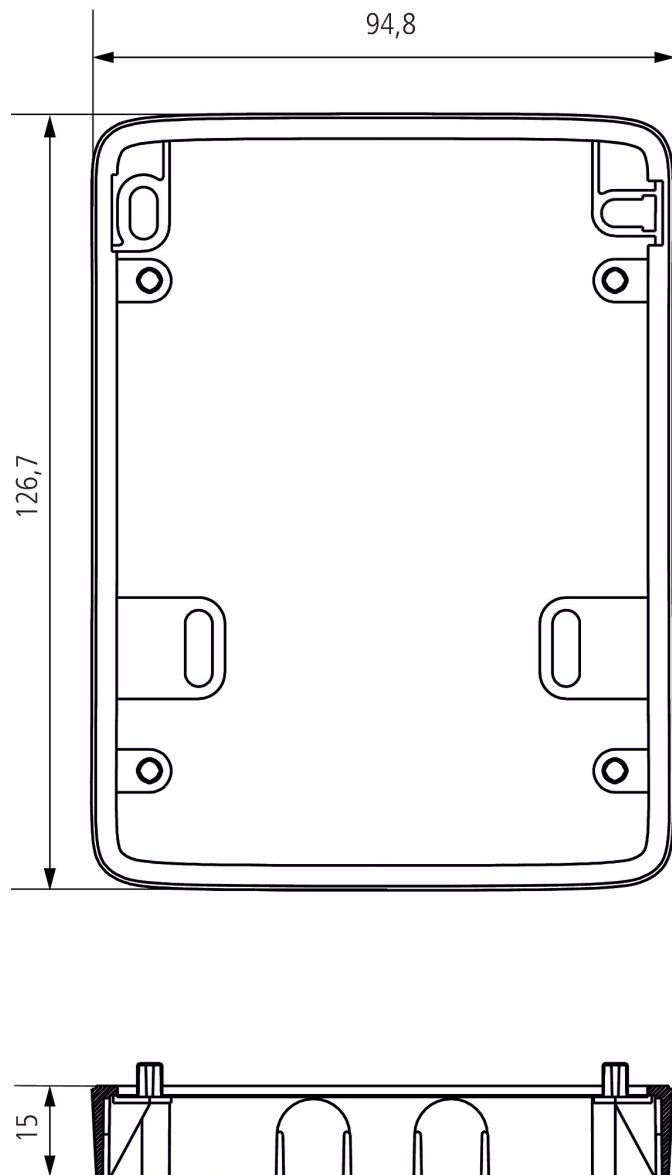

Afstandsraam theLuxa P WH

Artikelnr.: 9070908

theben

Accessoires

Bevestigingsmateriaal melder / stralers

Functiebeschrijving

- Afstandhouder voor flexibele installatie

Technische wijzigingen en drukfouten voorbehouden

15-11-2024
Pagina 1 van 2

Afstandsraam theLuxa P WH

Artikelnr.: 9070908

theben

Maattekeningen

Technische wijzigingen en drukfouten voorbehouden

nadere informatie op: www.theben-nederland.nl/producten/9070908