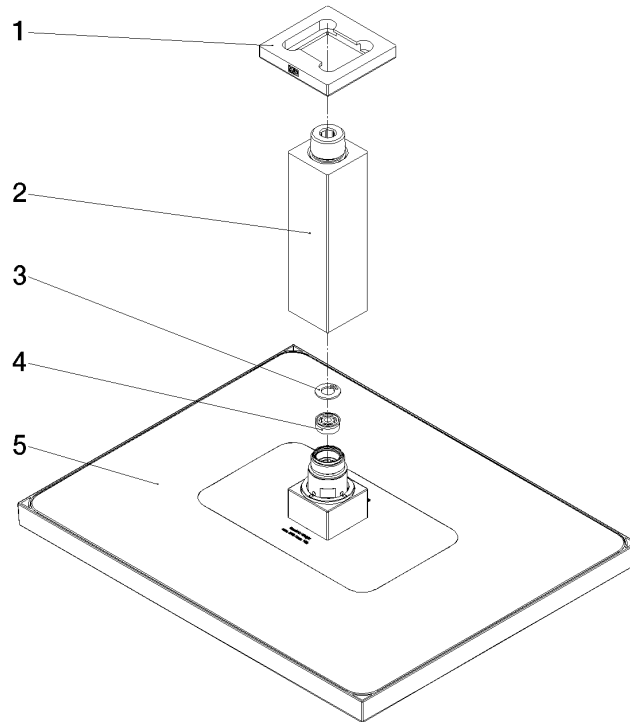

Regenbrause mit Deckenanbindung FlowReduce 300 x 240 mm - Dark
Platinum gebürstet

SERIENSPEZIFISC
,,

28 770 980 Produktversion ab 01.11.2025

- Regenbrause 300 x 240 mm
- Material Regenbrause: Kunststoff
- PURE RAIN, Durchfluss max. 6,8 l/min (bei 3 Bar)
- Funktion ab: 6 l/min
- mit Leerlauf-Funktion
- mit Antikalk-System

Technische Daten:

- Rosette 60 x 60 mm
- Anschluss 1/2"

Hinweise:

- Dieses Produkt leistet einen Beitrag zur Erfüllung der Vorgaben von nachhaltigen Gebäudezertifizierungen, z.B. LEED®, BREEAM®, DGNB

	Dark Platinum gebürstet	28 770 980-99
	Chrom	28 770 980-00
	Platin gebürstet	28 770 980-06
	Dark Chrome	28 770 980-19
	Light Gold gebürstet (PVD)	28 770 980-27
	Schwarz matt	28 770 980-33
	Gold gebürstet (PVD)	28 770 980-37
	Bronze gebürstet (PVD)	28 770 980-42
	Chrom gebürstet	28 770 980-93

Empfohlenes Zubehör

UP-Wandwinkel -

35 085 970 90

- Min. Einbautiefe 90 mm
- Max. Einbautiefe 163 mm

Regenbrause mit Deckenanbindung FlowReduce 300 x 240 mm - Dark
Platinum gebürstet

SERIENSPEZIFISC
,,

28 770 980 Produktversion ab 01.11.2025
mm [inches]

Ersatzteilstückliste

Nr.	Artikelnummer	Benennung	Verbaumenge	Lieferzeit
1	09 27 98 017-99	Rosette für Regenbrause Decke 60 x 9 x 60 mm - Dark Platinum gebürstet	1,00	20
5	90 12 05 125 00-99	Regenbrause Anbindung eckig 1,75 gpm 300 x 240 mm - Dark Platinum gebürstet	1,00	60
3	09 16 01 014 90	Ring Sicherungsring Ø 15 x 1 mm -	1,00	2
4	09 23 01 165 90	Durchflussbegrenzer hellblau 7 l/min. -	1,00	2
2	90 11 10 092 00-99	Anschluss vertikal für Brausen Deckenanbindung 35 x 35 x 135 mm - Dark Platinum gebürstet	1,00	20