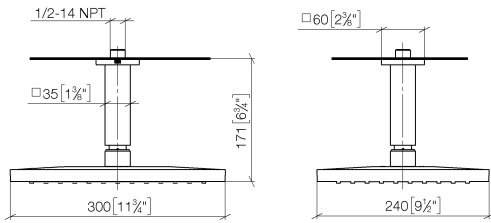

Regenbrause mit Deckenanbindung FlowReduce 300 x 240 mm - Dark
Platinum gebürstet

SERIENSPEZIFISC
,,

28 770 980 Produktversion ab 01.11.2025

- Regenbrause 300 x 240 mm
- Material Regenbrause: Kunststoff
- PURE RAIN, Durchfluss max. 6,8 l/min (bei 3 Bar)
- Funktion ab: 6 l/min
- mit Leerlauf-Funktion
- mit Antikalk-System

Technische Daten:

- Rosette 60 x 60 mm
- Anschluss 1/2"

Hinweise:

- Dieses Produkt leistet einen Beitrag zur Erfüllung der Vorgaben von nachhaltigen Gebäudezertifizierungen, z.B. LEED®, BREEAM®, DGNB

	Dark Platinum gebürstet	28 770 980-99
	Chrom	28 770 980-00
	Platin gebürstet	28 770 980-06
	Dark Chrome	28 770 980-19
	Light Gold gebürstet (PVD)	28 770 980-27
	Schwarz matt	28 770 980-33
	Gold gebürstet (PVD)	28 770 980-37
	Bronze gebürstet (PVD)	28 770 980-42
	Chrom gebürstet	28 770 980-93

Empfohlenes Zubehör

UP-Wandwinkel -

35 085 970 90

- Min. Einbautiefe 90 mm
- Max. Einbautiefe 163 mm

Regenbrause mit Deckenanbindung FlowReduce 300 x 240 mm - Dark
Platinum gebürstet

SERIENSPEZIFISC
,,

28 770 980 Produktversion ab 01.11.2025
mm [inches]

Ersatzteilstückliste

Nr.	Artikelnummer	Benennung	Verbaumenge	Lieferzeit
1	09 27 98 017-99	Rosette für Regenbrause Decke 60 x 9 x 60 mm - Dark Platinum gebürstet	1,00	20
5	90 12 05 125 00-99	Regenbrause Anbindung eckig 1,75 gpm 300 x 240 mm - Dark Platinum gebürstet	1,00	60
3	09 16 01 014 90	Ring Sicherungsring Ø 15 x 1 mm -	1,00	2
4	09 23 01 165 90	Durchflussbegrenzer hellblau 7 l/min. -	1,00	2
2	90 11 10 092 00-99	Anschluss vertikal für Brausen Deckenanbindung 35 x 35 x 135 mm - Dark Platinum gebürstet	1,00	20