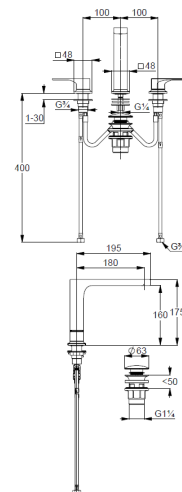

Technische Daten/ Technical Data

KLUDI DECUS

3-Loch Waschtisch-Armatur

DN 15

Artikel- Nr.: 543933975

Oberfläche:

39 mattschwarz

Artikeltext

Hersteller KLUDI GmbH & Co. KG

Typ: KLUDI DECUS

3-Loch Waschtisch-Armatur

Artikel- Nr.: 543933975

3-Loch Waschtisch-Armatur

3-Loch Montage

geschlossener Hebel, Metall

Strahlregler, S-Pointer M18,5 PCA

Keramik-Oberteil 90°

Durchflussmenge bei 3 bar 4,5 l/min.

fester Auslauf

flexible Druckschläuche G3/8 DVGW zugelassen

Schaftbefestigung

Push open Ablaufgarnitur G1 1/4

für Waschtische mit Überlauf

EU-Taxonomie: max. 6 l/min. -

wesentlicher Beitrag (SC) möglich

Produktabbildung/ Product picture

Maßzeichnung/ Dimensional drawing

Durchfluss/ Flow rate