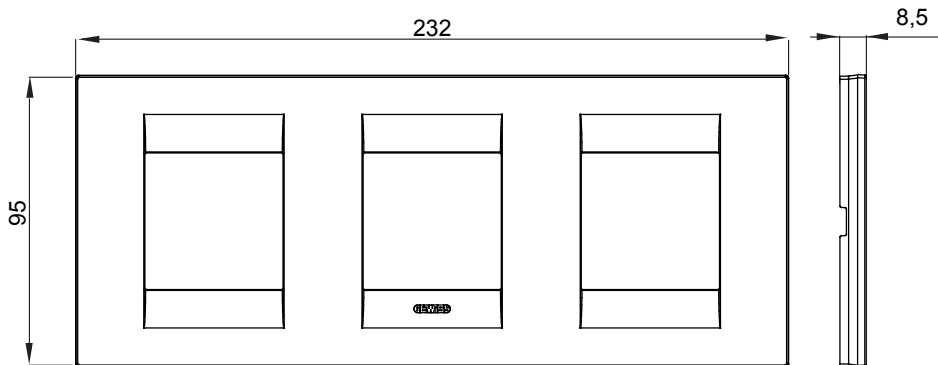

Serie van ChoruSmart huishoudelijke platen, gemaakt in een brede verscheidenheid aan vormen, kleuren, materialen en afwerkingen. Ze omvat vijf verschillende vormen (ONE, GEO, EGO, LUX, ICE en ICE Touch) voor rechthoekige dozen met een capaciteit tot 12 modules en drie verschillende vormen (ONE International, GEO International en LUX International) geschikt voor ronde/vierkante dozen, zowel enkelvoudig als gecombineerd in horizontale en verticale configuraties, met een capaciteit van 2 tot 2+2+2+2 modules. Alle platen van de ChoruSmart huishoudelijke serie gebruiken dezelfde steunen, zonder de behoefte aan aanvullende adapters. De serie omvat ook blanco platen, waterdichte IP55-platen en contourplaten.

Familie	GEO International	Omschrijving	2+2+2 modules
Type	Horizontaal	Kleur	Toner zwart
Materiaal	Technopolymeer	Afwerking	Glimmend
Voor ondersteuning codes	GW16821, GW16822, GW16823	Gloeidraadtest	650 °C
Thermodruk met kogel	70 °C	Standaard	EN 60669-1
Electrocod	0111		

DIMENSIONAL

TECHNICAL SYMBOLOGY

STANDARDS/APPROVALS