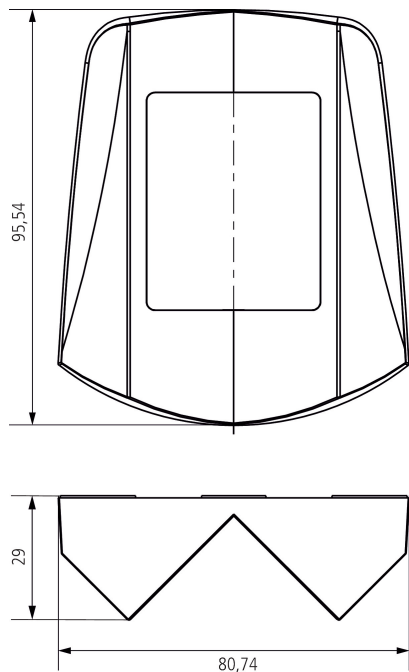

15-11-2024
Pagina 1 van 2

Hoek theLuxa S WH

Artikelnr.: 9070902

theben

Maattekeningen

Technische wijzigingen en drukfouten voorbehouden

nadere informatie op: www.theben-nederland.nl/producten/9070902

De belastingsgegevens worden bepaald met voorbeeldige geselecteerde lichtbronnen en zijn daarom typische gegevens vanwege het grote aantal beschikbare producten.