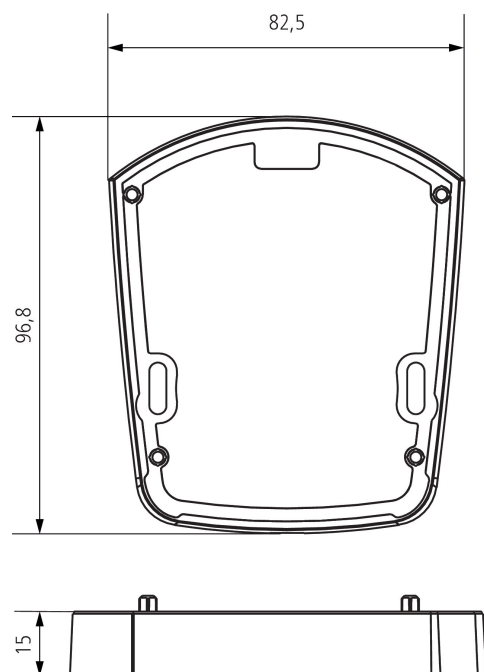

Afstandsraam theLuxa S WH

Artikelnr.: 9070906

theben

Accessoires

Bevestigingsmateriaal melder / stralers

Functiebeschrijving

- Afstandhouder voor flexibele installatie

Technische wijzigingen en drukfouten voorbehouden

15-11-2024
Pagina 1 van 2

Afstandsraam theLuxa S WH

Artikelnr.: 9070906

theben

Maattekeningen

Technische wijzigingen en drukfouten voorbehouden

nadere informatie op: www.theben-nederland.nl/producten/9070906