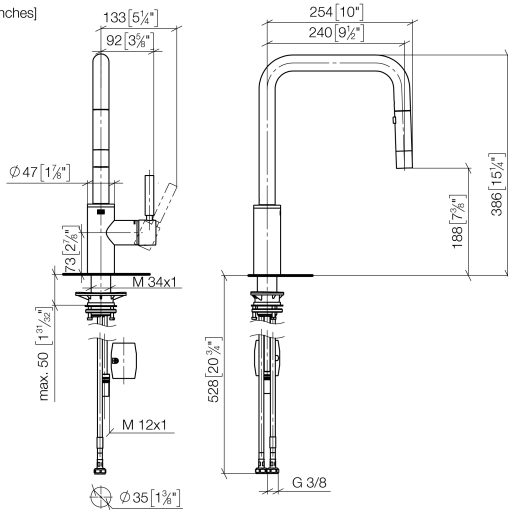

META SQUARE Einhebelmischer Pull-down mit Brausefunktion - Messing gebürstet (23kt Gold)

META SQUARE

33 870 861

- Ausladung 240 mm
 - schwenkbarer Auslauf 360°
 - optional schwenkbegrenzbar mit Schwenkbegrenzungsset 12 823 970 90
 - Laminar- und Brausestrahl
 - Metallbrauseschlauch 1800 mm
 - Sprayface mit Antikalk-System
 - Durchfluss max. 10,4 l/min bei 3 bar Fließdruck
 - bleifrei
 - Dieses Produkt leistet einen Beitrag zur Erfüllung der Vorgaben von nachhaltigen Gebäudezertifizierungen, z.B. LEED®, BREEAM®, DGNB
- Eigensicher gegen Rückfließen.

Empfohlenes Zubehör

	Spender ohne Rosette - Messing gebürstet (23kt Gold)	82 424 970-28
---	---	---------------

META SQUARE Einhebelmischer Pull-down mit Brausefunktion - Messing gebürstet (23kt Gold)

META SQUARE

33 870 861

mm [inches]

1:5

Durchflussdiagramm

Codes & Standards

DIN 4109

EN 1717

ISO 3822

META SQUARE Einhebelmischer Pull-down mit Brausefunktion - Messing gebürstet (23kt Gold)

META SQUARE

33 870 861

Ersatzteilstückliste

Produktversion ab 2/1/2023

Nr.	Artikelnummer	Benennung	Verbaumenge	Lieferzeit
	90 12 11 148 00-28	Brause - Messing gebürstet (23kt Gold)	17	20