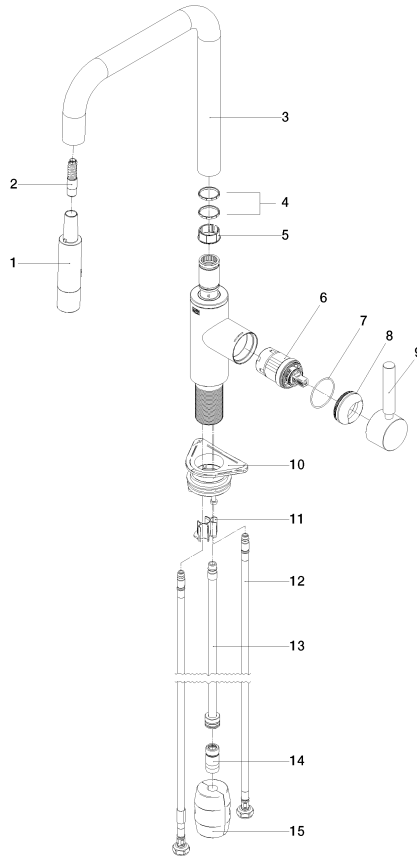

META SQUARE Einhebelmischer Pull-down mit Brausefunktion - Messing gebürstet (23kt Gold)

META SQUARE

33 870 861

- Ausladung 240 mm
 - schwenkbarer Auslauf 360°
 - optional schwenkbegrenzbar mit Schwenkbegrenzungsset 12 823 970 90
 - Laminar- und Brausestrahl
 - Metallbrauseschlauch 1800 mm
 - Sprayface mit Antikalk-System
 - Durchfluss max. 10,4 l/min bei 3 bar Fließdruck
 - bleifrei
 - Dieses Produkt leistet einen Beitrag zur Erfüllung der Vorgaben von nachhaltigen Gebäudezertifizierungen, z.B. LEED®, BREEAM®, DGNB
- Eigensicher gegen Rückfließen.

33 870 861

mm [inches]

1:5

Durchflussdiagramm

Codes & Standards

DIN 4109

EN 1717

ISO 3822

Ü-Zeichen

**META SQUARE Einhebelmischer Pull-down mit Brausefunktion - Messing
gebürstet (23kt Gold)**

META SQUARE

33 870 861
Zertifikate

LGA_38

Belgaqua_24-005-2

33 870 861

Produktversion ab 2/1/2023

META SQUARE Einhebelmischer Pull-down mit Brausefunktion - Messing gebürstet (23kt Gold)

META SQUARE

33 870 861

Ersatzteilstückliste

Produktversion ab 2/1/2023

Nr.	Artikelnummer	Benennung	Verbaumenge	Lieferzeit
	90 12 11 148 00-28	Brause - Messing gebürstet (23kt Gold)	17	20