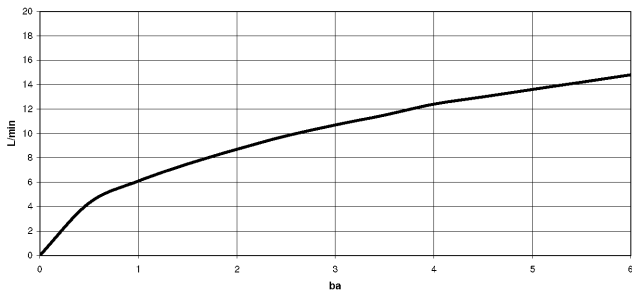

Durchflussdiagramm

Codes & Standards

DIN 4109

EN 1717

ISO 3822

Ü-Zeichen