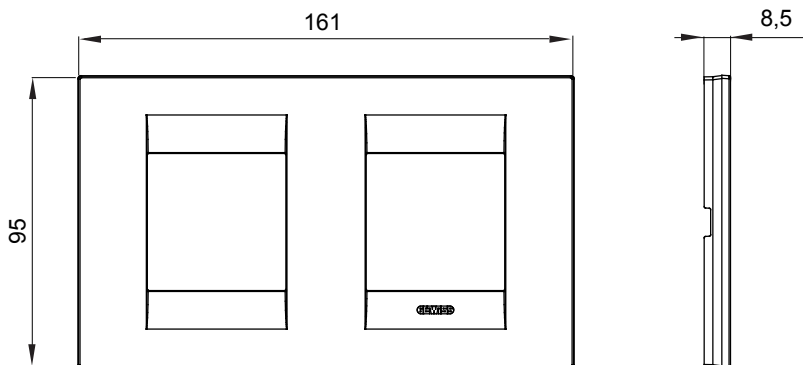

Serie van ChoruSmart huishoudelijke platen, gemaakt in een brede verscheidenheid aan vormen, kleuren, materialen en afwerkingen. Ze omvat vijf verschillende vormen (ONE, GEO, EGO, LUX, ICE en ICE Touch) voor rechthoekige dozen met een capaciteit tot 12 modules en drie verschillende vormen (ONE International, GEO International en LUX International) geschikt voor ronde/vierkante dozen, zowel enkelvoudig als gecombineerd in horizontale en verticale configuraties, met een capaciteit van 2 tot 2+2+2+2 modules. Alle platen van de ChoruSmart huishoudelijke serie gebruiken dezelfde steunen, zonder de behoefte aan aanvullende adapters. De serie omvat ook blanco platen, waterdichte IP55-platen en contourplaten.

Familie	GEO International	Omschrijving	2+2 modules
Type	Horizontaal	Kleur	Titanium
Materiaal	Technopolymeer	Afwerking	Glimmend
Voor ondersteuning codes	GW16821, GW16822, GW16823	Gloeidraadtest	650 °C
Thermodruk met kogel	70 °C	Standaard	EN 60669-1
Electrocod	0111		

DIMENSIONAL

TECHNICAL SYMBOLOGY

STANDARDS/APPROVALS