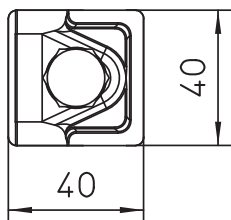

# Technisch specificatieblad

Vario-snelverbinder/multiklem Rd 6-8 / RD 6-8 mm

Artikelnr. 5311407

- Voor T-, kruis- en parallelverbindingen met tussenplaat
- Snelle montage met een bout M10 x 30 van RVS
- Met veerring conform DIN 137
- Voldoet aan de eisen conform NEN-EN-IEC 62305

## Stamgegevens

Bestelnr.	5311407
Type	249 6-8 CU
Omschrijving 1	Snelverbinder
Omschrijving 2	Vario
Dimensie	6-8mm
Materiaal	Koper
Materiaal-afk.	Cu
Gewicht	12,71 kg/100 st.

## Technische gegevens

Afmeting A	40,00 mm
Type bevestigingsbout	Zeskantbout
Type verbinder	Multifunctionele verbindingsklem
Bliksemstroombestendigheid	H/100 kA
Geschikt voor verbinding	Ronde geleider Rd 6-8 / Rd 6-8
Afstelling	RD 6-8 / 6-8 mm
Tussenplaat	<input type="checkbox"/>