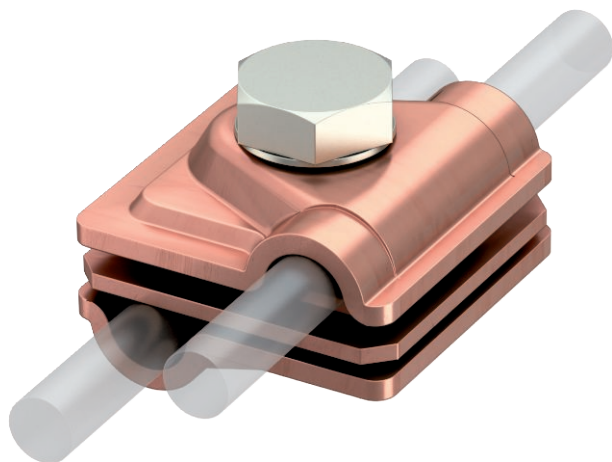

# Technisch specificatieblad

Vario-snelverbinder/multiklem Rd 6-8 / RD 6-8 mm

Artikelnr. 5311407

- Voor T-, kruis- en parallelverbindingen met tussenplaat
- Snelle montage met een bout M10 x 30 van RVS
- Met veerring conform DIN 137
- Voldoet aan de eisen conform NEN-EN-IEC 62305

**Cu** Koper

## Stamgegevens

Bestelnr.	5311407
Type	249 6-8 CU
Omschrijving 1	Snelverbinder
Omschrijving 2	Vario
Dimensie	6-8mm
Materiaal	Koper
Materiaal-afk.	Cu
Gewicht	12,71 kg/100 st.

## Technische gegevens

Afmeting A	40,00 mm
Type bevestigingsbout	Zeskantbout
Type verbinder	Multifunctionele verbindingsklem
Bliksemstroombestendigheid	H/100 kA
Geschikt voor verbinding	Ronde geleider Rd 6-8 / Rd 6-8
Afstelling	RD 6-8 / 6-8 mm
Tussenplaat	<input type="checkbox"/>