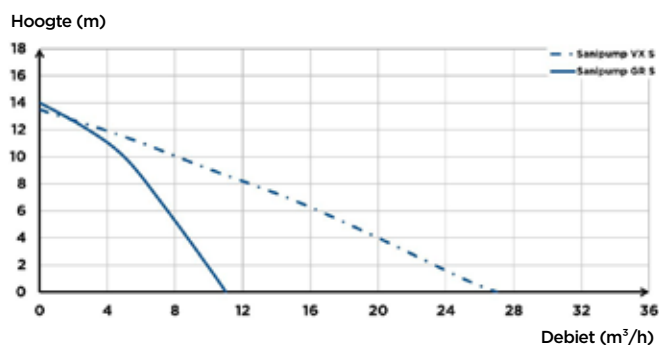

Sanipump GR/VX

De Sanipump GR en Sanipump VX zijn twee lichte en compacte dompelpompen ontworpen voor de afvoer van huishoudelijk afvalwater uit toiletten, badkamers, keukens of wasruimten. Het vermaalsysteem van Sanipump GR met Pro X K2 mes maakt het mogelijk het water af te voeren via een buis met kleine diameter. De Sanipump VX is uitgerust met een KX V6 vortex waaier met een vrije doorlaat van 50 mm en kan een groter debiet water verpompen. Dankzij het vlotteractiveringssysteem werkt de pomp automatisch.

14 m

PRESTATIES

- TMH max.: 14 m
- Max. debiet: 27 m³/h

Volgens model

PRODUCTVOORDELEN

- Pro X K2 messensysteem of KX V6 Vortex waaier
- Automatische werking door vlottersysteem
- Max. temperatuur van het afvalwater: 70°C met tussenpozen (max. 5 min.)

POMPCURVE