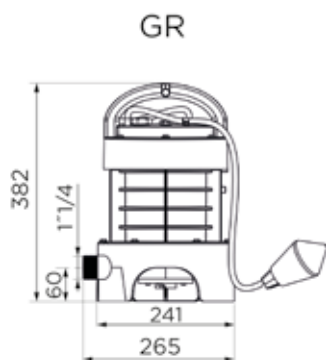

## PRESTATIES

- TMH max.: 14 m
- Max. debiet: 27 m<sup>3</sup>/h

Volgens model

## POMPCURVE

Afmetingen (mm)

	Sanipump GR S	Sanipump VX S	Sanipump VX T (Sanifos 610)	Sanipump VX T (Sanifos 1300)
<b>Materialen</b>				
As	RVS	RVS	RVS	RVS
Pomphuis	PA 6 GF	PA 6 GF	PA 6 GF	GG-20
Afdichting	NBR	NBR	NBR	NBR
Voet	PA 6 GF	PA 6 GF	PA 12 GF	GG-20
Motorhuis	PA 6 GF	PA 6 GF	PA 6 GF	PA 6 GF
Waaier	PA 6 GF	PA 6 GF	PPO GF	PPO GF
<b>Elektrische kenmerken</b>				
Spanning (V)	230	230	400	400
Frequentie (Hz)	50-60	50-60	50-60	50-60
Opgenomen motorvermogen (P1) (W)	1500	1500	2800	2800
Afgegeven motorvermogen (P2) (W)	1050	1050	2240	2240
TPM (tr/min)	2800	2800	2900	2900
Elektrische klasse	I	I	I	I
Isolatieklasse motor	F	F	F	F
Werkingswijze	S3 30%	S3 15%	-	-
Dompeldiepte (m)	5	5	5	5
Stroomkabel: Lengte (m)	10	10	2.5	2.5
Stroomkabel: Kabeltype, Sectie (mm <sup>2</sup> )	H07 RN-F 3G, 1.5	H07 RN-F 3G, 1.5	H07 RN-F 5G, 2.5	H07 RN-F 5G, 2.5
<b>Hydrauliek</b>				
TMH max. (m)	14	13	16.7	17
Max. debiet (m <sup>3</sup> /h)	11	27	28	33
Afvoerdiameter Duims (duim)	1 1/4	2	2	2
Niveau AAN/Niveau UIT (mm)	400/100	400/100	470/50	650/150
T° Max. verpompte vloeistof (5 min.)	70°C	70°C	70°C	70°C
Waaier type	vermaler Pro X K2	vortex KX V6	vortex KX V6	vortex KX V6
Activeringssysteem	vlotter	vlotter	vlotter	vlotter
<b>Identificatie en logistiek</b>				
Brutogewicht (kg)	13	13		
EAN-code	3308815074610	3308815076201		
Artikel nr.	POMPIMMERGE	POMPIMMERGEVORTEX		