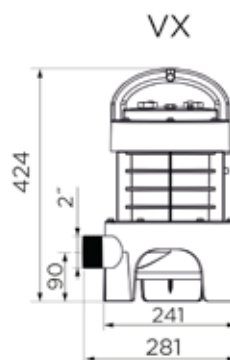

Afmetingen (mm)

	Sanipump GR S	Sanipump VX S	Sanipump VX T (Sanifos 610)	Sanipump VX T (Sanifos 1300)
Materialen				
As	RVS	RVS	RVS	RVS
Pomphuis	PA 6 GF	PA 6 GF	PA 6 GF	GG-20
Afdichting	NBR	NBR	NBR	NBR
Voet	PA 6 GF	PA 6 GF	PA 12 GF	GG-20
Motorhuis	PA 6 GF	PA 6 GF	PA 6 GF	PA 6 GF
Waaier	PA 6 GF	PA 6 GF	PPO GF	PPO GF
Elektrische kenmerken				
Spanning (V)	230	230	400	400
Frequentie (Hz)	50-60	50-60	50-60	50-60
Opgenomen motorvermogen (P1) (W)	1500	1500	2800	2800
Afgegeven motorvermogen (P2) (W)	1050	1050	2240	2240
TPM (tr/min)	2800	2800	2900	2900
Elektrische klasse	I	I	I	I
Isolatieklasse motor	F	F	F	F
Werkingswijze	S3 30%	S3 15%	-	-
Dompeldiepte (m)	5	5	5	5
Stroomkabel: Lengte (m)	10	10	2.5	2.5
Stroomkabel: Kabeltype, Sectie (mm²)	H07 RN-F 3G, 1.5	H07 RN-F 3G, 1.5	H07 RN-F 5G, 2.5	H07 RN-F 5G, 2.5
Hydrauliek				
TMH max. (m)	14	13	16.7	17
Max. debiet (m³/h)	11	27	28	33
Afvoerdiameter Duims (duim)	1 1/4	2	2	2
Niveau AAN/Niveau UIT (mm)	400/100	400/100	470/50	650/150
T° Max. verpompte vloeistof (5 min.)	70°C	70°C	70°C	70°C
Waaier type	vermaler Pro X K2	vortex KX V6	vortex KX V6	vortex KX V6
Activeringssysteem	vlotter	vlotter	vlotter	vlotter
Identificatie en logistiek				
Brutogewicht (kg)	13	13		
EAN-code	3308815074610	3308815076201		
Artikel nr.	POMPIMMERGE	POMPIMMERGEVORTEX