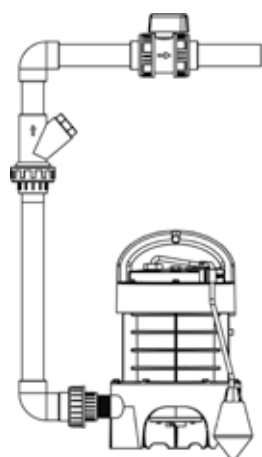

## PRESTATIES

- TMH max.: 14 m
- Max. debiet: 27 m<sup>3</sup>/h

Volgens model

## PRODUCTVOORDELEN

- Pro X K2 messensysteem of KX V6 Vortex waaier
- Automatische werking door vlottersysteem
- Max. temperatuur van het afvalwater: 70°C met tussenpozen (max. 5 min.)

## POMPCURVE

Afmetingen (mm)

	Sanipump GR S	Sanipump VX S	Sanipump VX T (Sanifos 610)	Sanipump VX T (Sanifos 1300)
<b>Materialen</b>				
As	RVS	RVS	RVS	RVS
Pomphuis	PA 6 GF	PA 6 GF	PA 6 GF	GG-20
Afdichting	NBR	NBR	NBR	NBR
Voet	PA 6 GF	PA 6 GF	PA 12 GF	GG-20
Motorhuis	PA 6 GF	PA 6 GF	PA 6 GF	PA 6 GF
Waaier	PA 6 GF	PA 6 GF	PPO GF	PPO GF
<b>Elektrische kenmerken</b>				
Spanning (V)	230	230	400	400
Frequentie (Hz)	50-60	50-60	50-60	50-60
Opgenomen motorvermogen (P1) (W)	1500	1500	2800	2800
Afgegeven motorvermogen (P2) (W)	1050	1050	2240	2240
TPM (tr/min)	2800	2800	2900	2900
Elektrische klasse	I	I	I	I
Isolatieklasse motor	F	F	F	F
Werkingswijze	S3 30%	S3 15%	-	-
Dompeldiepte (m)	5	5	5	5
Stroomkabel: Lengte (m)	10	10	2.5	2.5
Stroomkabel: Kabeltype, Sectie (mm <sup>2</sup> )	H07 RN-F 3G, 1.5	H07 RN-F 3G, 1.5	H07 RN-F 5G, 2.5	H07 RN-F 5G, 2.5
<b>Hydrauliek</b>				
TMH max. (m)	14	13	16.7	17
Max. debiet (m <sup>3</sup> /h)	11	27	28	33
Afvoerdiameter Duims (duim)	1 1/4	2	2	2
Niveau AAN/Niveau UIT (mm)	400/100	400/100	470/50	650/150
T° Max. verpompte vloeistof (5 min.)	70°C	70°C	70°C	70°C
Waaier type	vermaler Pro X K2	vortex KX V6	vortex KX V6	vortex KX V6
Activeringssysteem	vlotter	vlotter	vlotter	vlotter
<b>Identificatie en logistiek</b>				
Brutogewicht (kg)	13	13		
EAN-code	3308815074610	3308815076201		
Artikel nr.	POMPIMMERGE	POMPIMMERGEVORTEX		