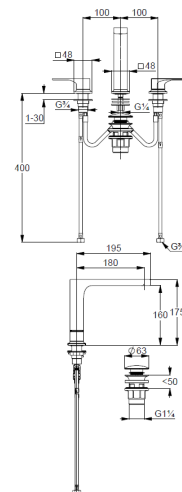

Technische Daten/ Technical Data

KLUDI DECUS

3-Loch Waschtisch-Armatur

DN 15

Artikel- Nr.: 543935375

Oberfläche:

53 mattweiß

Artikeltext

Hersteller KLUDI GmbH & Co. KG

Typ: KLUDI DECUS

3-Loch Waschtisch-Armatur

Artikel- Nr.: 543935375

3-Loch Waschtisch-Armatur

3-Loch Montage

geschlossener Hebel, Metall

Strahlregler, S-Pointer M18,5 PCA

Keramik-Oberteil 90°

Durchflussmenge bei 3 bar 4,5 l/min.

fester Auslauf

flexible Druckschläuche G3/8 DVGW zugelassen

Schaftbefestigung

Push open Ablaufgarnitur G1 1/4

für Waschtische mit Überlauf

EU-Taxonomie: max. 6 l/min. -

wesentlicher Beitrag (SC) möglich

Produktabbildung/ Product picture

Maßzeichnung/ Dimensional drawing

Durchfluss/ Flow rate