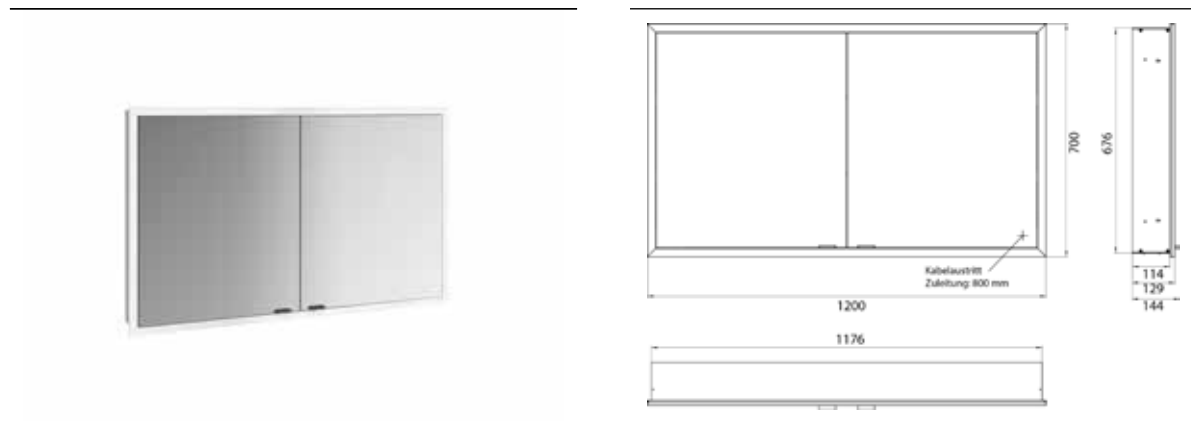

PRODUKTINFORMATION

Lichtspiegelschrank prime slim, 1.200 mm, 2 Türen, Unterputzmodell, IP20 schwarz/spiegel

Art.-Nr.9497 135 06

mit verspiegelter- oder weißer Glasrückwand, 2 stufenlos einstellbare Ablagen, 2 Türen, 2 Steckdosen, stufenlose Lichtsteuerung (an/aus, Helligkeit und Lichtfarbe) über drei in die Glasrückwand integrierte Touchsensoren, Höhe: 700 mm, LED-Beleuchtung