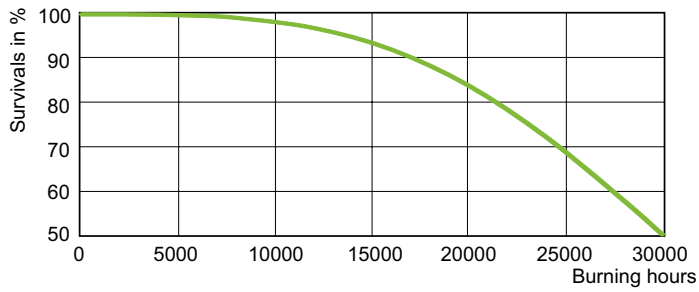

MASTER SON PIA Plus

Levensduur

Life Expectancy Diagram - MASTER SON PIA Plus 70W/220 I E27 1CT/24