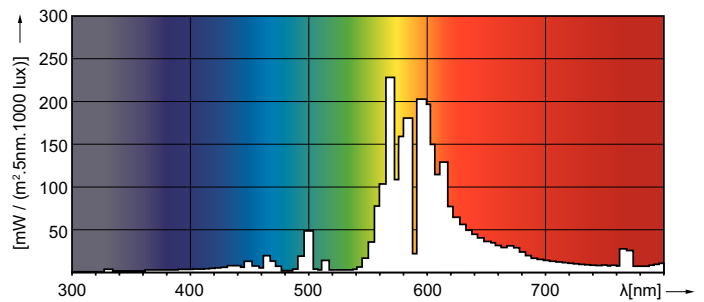

Spectral Power Distribution Colour - MASTER SON PIA Plus 70W/220 I E27 1CT/24