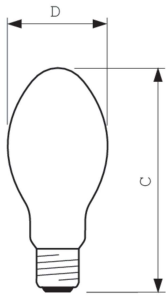

MASTER SON PIA Plus

Productgegevens

Productnaam voor bestelling	MASTER SON PIA Plus 70W/220 I E27 1CT/24
Volledige productnaam	MASTER SON PIA Plus 70W/220 I E27 1CT/24
Full EOC	871150020426430
Bestelcode	8711500204264
Materiaalnr. (12NC)	928150008835
Lokale code	SONPIA70WE27I

Numerator - Aantal per pak	1
EAN/UPC - product/behuizing	8711500204264
Numerator - Dozen per buitendoos	24
EAN/UPC - Case	8711500204271

Maatschets

Product	D (max)	C (max)
MASTER SON PIA Plus 70W/220 I E27 1CT/24	70 mm	152 mm