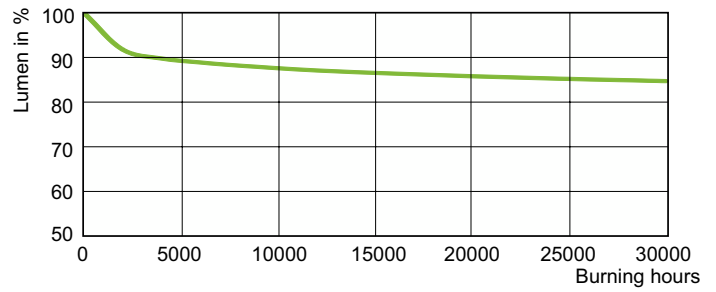

Lumen Maintenance Diagram - MASTER SON PIA Plus 70W/220 I E27 1CT/24