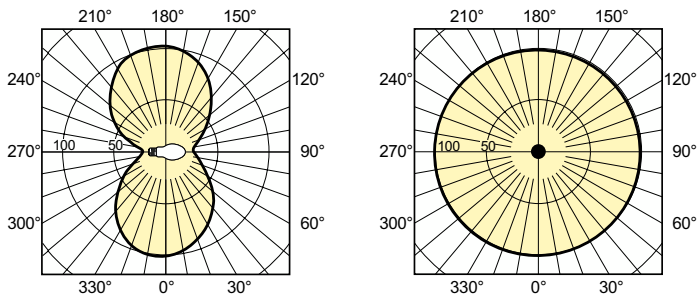

MASTER SON PIA Plus

Productgegevens

Productnaam voor bestelling	MASTER SON PIA Plus 70W/220 I E27 1CT/24
Volledige productnaam	MASTER SON PIA Plus 70W/220 I E27 1CT/24
Full EOC	871150020426430
Bestelcode	8711500204264
Materiaalnr. (12NC)	928150008835
Lokale code	SONPIA70WE27I

Numerator - Aantal per pak	1
EAN/UPC - product/behuizing	8711500204264
Numerator - Dozen per buitendoos	24
EAN/UPC - Case	8711500204271

Maatschets

Product	D (max)	C (max)
MASTER SON PIA Plus 70W/220 I E27 1CT/24	70 mm	152 mm

Fotometrische gegevens

Light Distribution Diagram - MASTER SON PIA Plus 70W/220 I E27 1CT/24