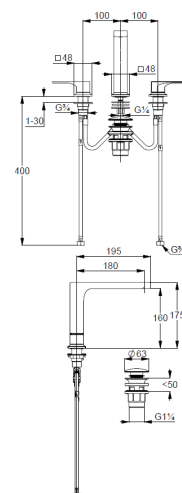

Technische Daten/ Technical Data

KLUDI DECUS

3-Loch Waschtisch-Armatur

DN 15

Artikel- Nr.: 54393N075

Oberfläche:

NO Brushed Gold (18) PVD

Artikeltext

Hersteller KLUDI GmbH & Co. KG

Typ: KLUDI DECUS

3-Loch Waschtisch-Armatur

Artikel- Nr.: 54393N075

3-Loch Waschtisch-Armatur

3-Loch Montage

geschlossener Hebel, Metall

Strahlregler, S-Pointer M18,5 PCA

Keramik-Oberteil 90°

Durchflussmenge bei 3 bar 4,5 l/min.

fester Auslauf

flexible Druckschläuche G3/8 DVGW zugelassen

Schaftbefestigung

Push open Ablaufgarnitur G1 1/4

für Waschtische mit Überlauf

EU-Taxonomie: max. 6 l/min. -

wesentlicher Beitrag (SC) möglich

Produktabbildung/ Product picture

Maßzeichnung/ Dimensional drawing

Durchfluss/ Flow rate