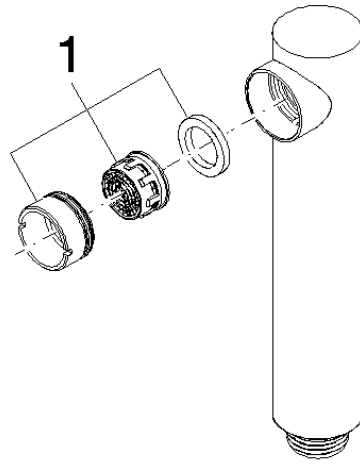

Spülbrause 30 x 35 x 168 mm - Dark Platinum gebürstet

04 12 11 106 00

Spülbrause 30 x 35 x 168 mm - Dark Platinum gebürstet

04 12 11 106 00

Spülbrause 30 x 35 x 168 mm - Dark Platinum gebürstet

04 12 11 106 00

Spülbrause 30 x 35 x 168 mm - Dark Platinum gebürstet

04 12 11 106 00

Spülbrause 30 x 35 x 168 mm - Dark Platinum gebürstet

04 12 11 106 00

Ersatzteilstückliste

Nr.	Artikelnummer	Benennung	Verbaumenge	Lieferzeit
	90 23 01 026 08-99	Luftsprudler mit Schlitz M24x1 5,7 l/min. - Dark Platinum gebürstet	1	30