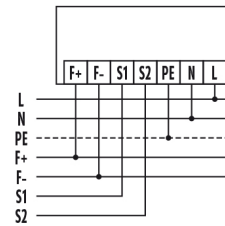

SLC EL LED 3h 25m IR SC/C RM

Artikelnummer	GTIN
EN10031601	4015120031601

Toebehoren

Productnaam	Artikelnummer	Productbeschrijving	GTIN
Afstandsbediening			
ESY-Pen	EP10425356	ESY-Pen en ESY-App, een duo voor alles: (1) parametriseren, (2) afstandsbediening (3) licht meten, (4) projecten beheren	4015120425356
Symbool			
SLC SYMBOL SET ALTERNATIVE	EN10031694	Alternatieve pictogramset met 25 m leesafstand voor decentrale noodverlichtingsarmaturen van de serie SLC. 6 pictogrammen (boven (dubbelzijdig), linksonder, rechtsonder, linksboven, rechtsboven), inclusief bevestigingsmateriaal.	4015120031694

Maattekening

Schakelschema

Standaardschema met fail-safe-contact en uitschakeling op afstand.

Schakelschema

Serieschakeling met andere noodverlichting.

Gedetailleerde productbeschrijving

- Decentrale noodverlichting met 3 uur brandtijd en 25 m leesafstand voor plafondbouw met zelfcontrole (SC) en Fail-Safe-contact (opent bij storing)
- Extra aansluiting van afstandsschakelaar (F+, F-) voor deactivering van de noodverlichtingsfunctie als het gebouw niet wordt gebruikt
- Compleet met bevestigingsmateriaal
- Inclusief lichtbronnen, 24 LED's
- Functietest en zelfcontrole conventioneel met testknop of gemakkelijk met ESY-Pen activeren
 - Constante oplaadcontrole
 - Automatische, wekelijkse functietest en jaarlijkse bedrijfstest
 - Weergave van testresultaten door middel van gekleurde LED's (groen/rood)