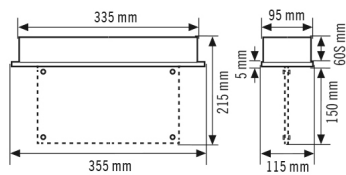

SLC EL LED 3h 25m IR SC/C RM

Artikelnummer	GTIN
EN10031601	4015120031601

Toebehoren

Productnaam	Artikelnummer	Productbeschrijving	GTIN
Afstandsbediening			
ESY-Pen	EP10425356	ESY-Pen en ESY-App, een duo voor alles: (1) parametriseren, (2) afstandsbediening (3) licht meten, (4) projecten beheren	4015120425356
Symbool			
SLC SYMBOL SET ALTERNATIVE	EN10031694	Alternatieve pictogramset met 25 m leesafstand voor decentrale noodverlichtingsarmaturen van de serie SLC. 6 pictogrammen (boven (dubbelzijdig), linksonder, rechtsonder, linksboven, rechtsboven), inclusief bevestigingsmateriaal.	4015120031694

Maattekening