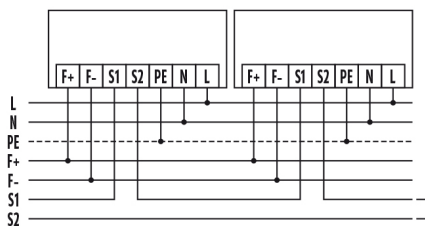

SLC EL LED 3h 25m IR SC/C RM

Artikelnummer	GTIN
EN10031601	4015120031601

Toebehoren

Productnaam	Artikelnummer	Productbeschrijving	GTIN
Afstandsbediening			
ESY-Pen	EP10425356	ESY-Pen en ESY-App, een duo voor alles: (1) parametriseren, (2) afstandsbediening (3) licht meten, (4) projecten beheren	4015120425356
Symbool			
SLC SYMBOL SET ALTERNATIVE	EN10031694	Alternatieve pictogramset met 25 m leesafstand voor decentrale noodverlichtingsarmaturen van de serie SLC. 6 pictogrammen (boven (dubbelzijdig), linksonder, rechtsonder, linksboven, rechtsboven), inclusief bevestigingsmateriaal.	4015120031694

Maattekening

Schakelschema

Standaardschema met fail-safe-contact en uitschakeling op afstand.

Schakelschema

Serieschakeling met andere noodverlichting.

Gedetailleerde productbeschrijving

- Decentrale noodverlichting met 3 uur brandtijd en 25 m leesafstand voor plafondbouw met zelfcontrole (SC) en Fail-Safe-contact (opent bij storing)
- Extra aansluiting van afstandsschakelaar (F+, F-) voor deactivering van de noodverlichtingsfunctie als het gebouw niet wordt gebruikt
- Compleet met bevestigingsmateriaal
- Inclusief lichtbronnen, 24 LED's
- Functietest en zelfcontrole conventioneel met testknop of gemakkelijk met ESY-Pen activeren
 - Constante oplaadcontrole
 - Automatische, wekelijkse functietest en jaarlijkse bedrijfstest
 - Weergave van testresultaten door middel van gekleurde LED's (groen/rood)