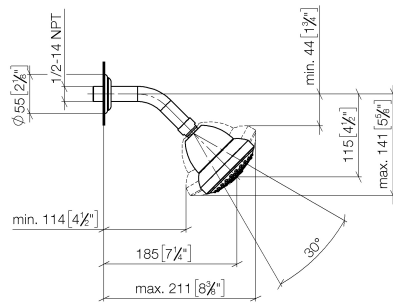

28 508 360

MADISON Kopfbrause FlowReduce - Dark Brass gebürstet

MADISON

28 508 360

28 508 360

mm [inches]

Zertifikate

LGA_38