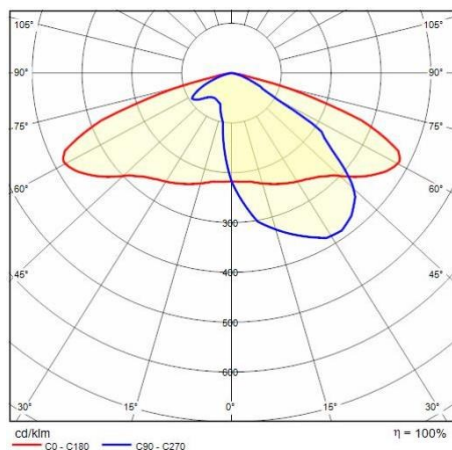

Fotometrische gegevens