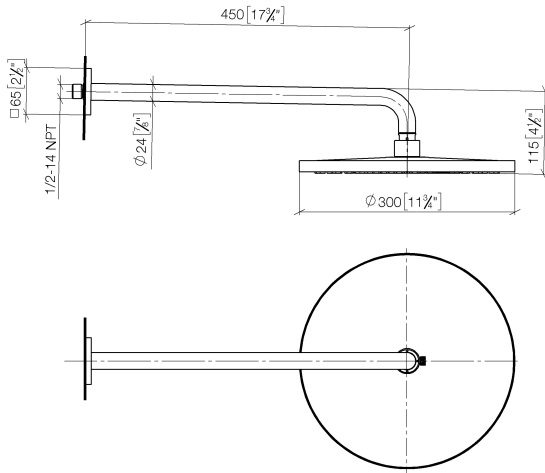

SERIENSPEZIFISCH Regenbrause mit Wandanbindung 300 mm - Gold
gebürstet (PVD)

SERIENSPEZIFISC
,,

28 675 670

- Regenbrause Ø 300 mm
- Material Regenbrause: Kunststoff
- PURE RAIN, Durchfluss max. 14 l/min (bei 3 Bar)
- Funktion ab: 10 l/min
- mit Leerlauf-Funktion
- mit Antikalk-System

Technische Daten:

- Ausladung 450 mm
- Rosette 65 x 65 mm
- Anschluss 1/2"

Hinweise:

	Gold gebürstet (PVD)	28 675 670-37
	Chrom	28 675 670-00
	Dark Chrome	28 675 670-19
	Light Gold (PVD)	28 675 670-26
	Light Gold gebürstet (PVD)	28 675 670-27
	Schwarz matt	28 675 670-33
	Bronze gebürstet (PVD)	28 675 670-42
	Chrom gebürstet	28 675 670-93
	Dark Platinum gebürstet	28 675 670-99

28 675 670
mm [inches]

Durchflussdiagramm

28 675 670

Ersatzteile für die
anderen
Oberflächenvarianten
finden Sie hier:
Chrom