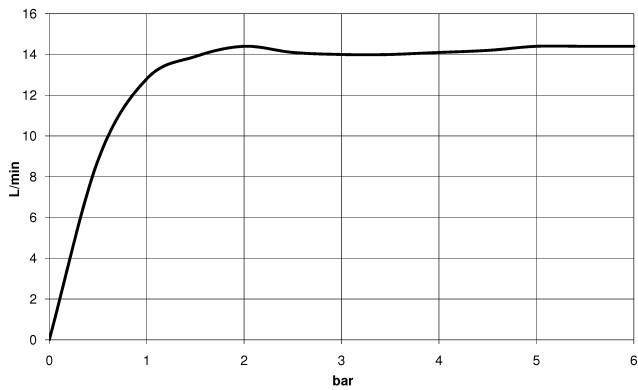

SERIENSPEZIFISCH Regenbrause mit Wandanbindung 300 mm - Gold
gebürstet (PVD)

SERIENSPEZIFISC
,,

28 675 670

- Regenbrause Ø 300 mm
- Material Regenbrause: Kunststoff
- PURE RAIN, Durchfluss max. 14 l/min (bei 3 Bar)
- Funktion ab: 10 l/min
- mit Leerlauf-Funktion
- mit Antikalk-System

Technische Daten:

- Ausladung 450 mm
- Rosette 65 x 65 mm
- Anschluss 1/2"

Hinweise:

	Gold gebürstet (PVD)	28 675 670-37
	Chrom	28 675 670-00
	Dark Chrome	28 675 670-19
	Light Gold (PVD)	28 675 670-26
	Light Gold gebürstet (PVD)	28 675 670-27
	Schwarz matt	28 675 670-33
	Bronze gebürstet (PVD)	28 675 670-42
	Chrom gebürstet	28 675 670-93
	Dark Platinum gebürstet	28 675 670-99

28 675 670
mm [inches]

Durchflussdiagramm

28 675 670

Ersatzteile für die
anderen
Oberflächenvarianten
finden Sie hier:
Chrom