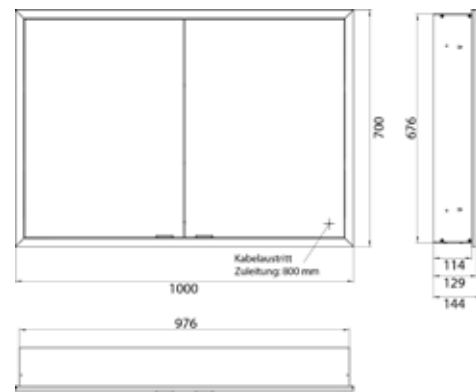

PRODUKTINFORMATION

Lichtspiegelschrank prime slim, 1.000 mm, 2 Türen, Unterputzmodell, IP20 schwarz/spiegel

Art.-Nr.9497 135 05

mit verspiegelter- oder weißer Glasrückwand, 2 stufenlos einstellbare Ablagen, 2 Türen, 2 Steckdosen, stufenlose Lichtsteuerung (an/aus, Helligkeit und Lichtfarbe) über drei in die Glasrückwand integrierte Touchsensoren, Höhe: 700 mm, LED-Beleuchtung