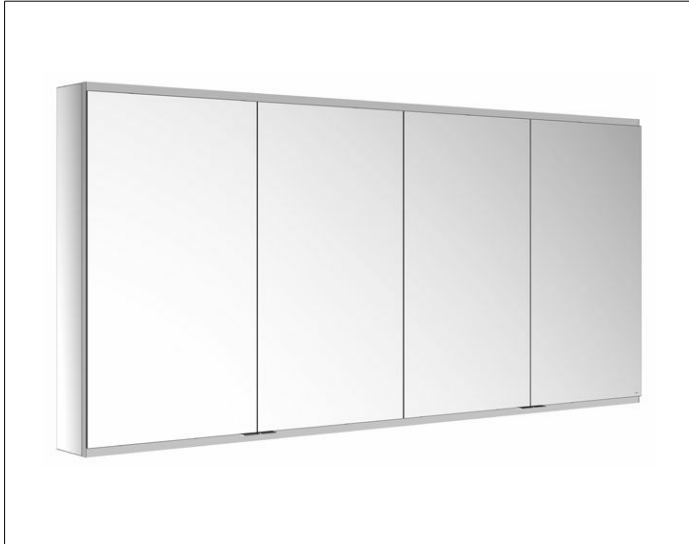

Royal Modular 2.0

800401201100500 Spiegelschrank

PRODUKT

ZEICHNUNG

OBERFLÄCHE

silber-eloxiert

ABMESSUNG

2000 x 900 x 160 mm