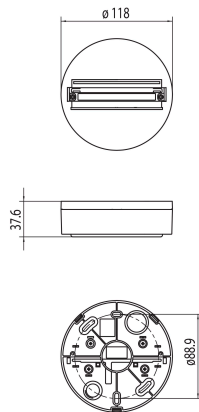

OneTrack Opbouw Monopoint Wit 9000/BPU-D-W

Artikelnummer 9200751

SYLVANIA

OneTrack accessoire, fix-point voor opbouwmontage, DALI-compatibel, 3 circuits track + 2 circuits control, 250V 10A 120V 1200W 1A -50Vac FELV. Behuizing van polycarbonaat, contacten van koperlegering. Max. belasting: 50N. Wit.

Technische gegevens

Afmetingen (mm)

Fotometrie

OneTrack Opbouw Monopoint Wit 9000/BPU-D-W

Artikelnummer 9200751

SYLVANIA

Algemene gegevens

Productnaam	OneTrack Opbouw Monopoint Wit 9000/BPU-D-W
Technologie	Non - Electrical Device
Type accessoire	Mounting, Electrical
Type of accessory	Monopoint
Montage	Plafondopbouw, Wandopbouw
Algemene toepassing	Museums en galerieën, Kantoor
ETIM klasse	EC002556
Garantie	5 jaar

Elektrische gegevens

Primaire voedingsspanning min	220
Primaire voedingsspanning max	240
Aansluitbare geleider doorsnede max	2.5

Fysieke gegevens

Kleur behuizing	Wit
Hoogte (mm)	37.6
Nominale diameter product (mm)	118
Gewicht (kg)	0.21

Verpakkingen

EAN code	4012289007515
Enkele lengte verpakking (cm)	12.2
Enkele breedte verpakking (cm)	12.2
Hoogte eenheidsverpakking (cm)	4.5
Eenheden per omdoos	200
Lengte omdoos (cm)	40.5
Breedte omdoos (cm)	30.5
Diepte omdoos (cm)	22.5