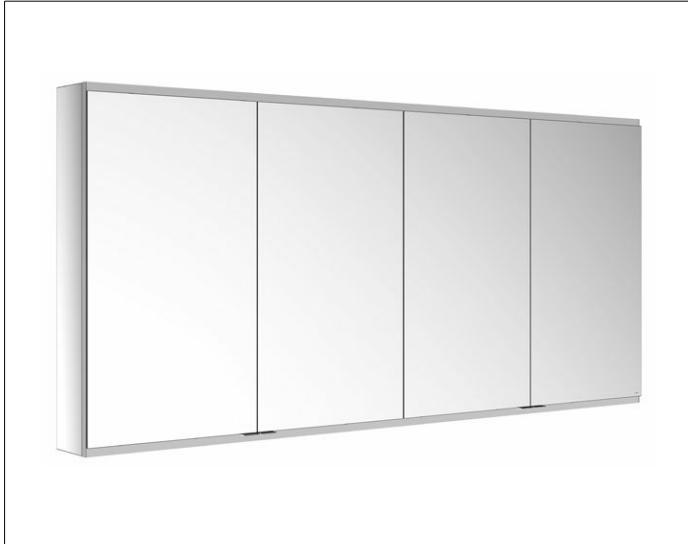

**Royal Modular 2.0**  
**800401201100400 Spiegelschrank**

**PRODUKT**

**ZEICHNUNG**

**OBERFLÄCHE**

silber-eloxiert

**ABMESSUNG**

2000 x 900 x 160 mm