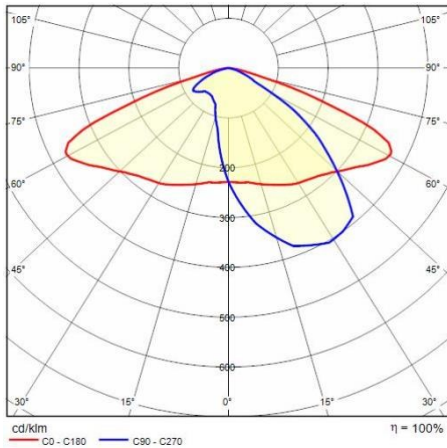

Fotometrische gegevens