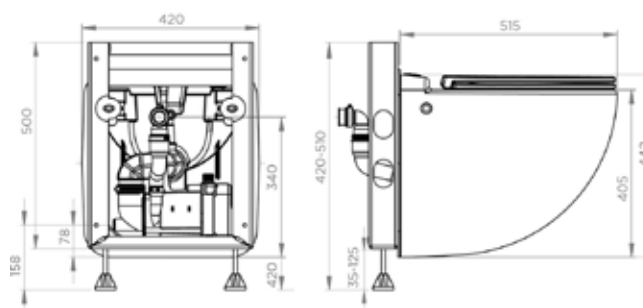

## PRODUCTVOORDELEN

- Modern design wandcloset
- In de hoogte verstelbaar frame
- Afneembaar soft-close deksel inbegrepen
- Kleine afvoer diameter: 32 mm
- Met wastafel aansluiting

## AANSLUITINGEN

← Afvoerdiameter ext: 32 mm

→ Diameter inlaten ext: 40 mm

multi-messen-snijschijf

## TECHNISCHE SPECIFICATIES

Aantal inlaten	1
Diameter inlaten ext	40 mm
Afvoerdiameter ext	32 mm
T° max. van inkomend water	35°C
Spoelvolume	1,8/3 L
Spanning - Frequentie	220-240 V - 50-60 Hz
Motorverbruik	550 W
Beschermingsgraad (IP)	IP44
Elektrische klasse	I
Geluidsniveau	51 dB(A)
<b>Identificatie en logistiek</b>	
Brutogewicht	41 kg
EAN-code	3308815012223
Artikel nr.	C72LVNL

## POMPCURVE

Opvoerhoogte (m)

Afmetingen (mm)