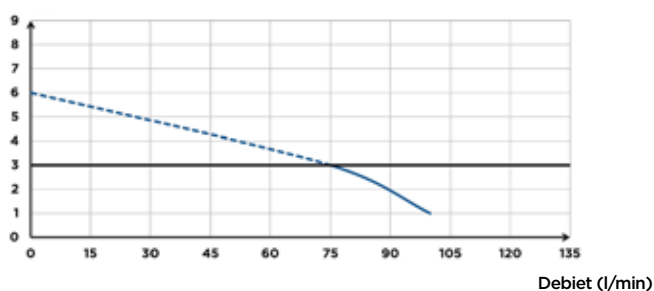

POMPCURVE

Opvoerhoogte (m)