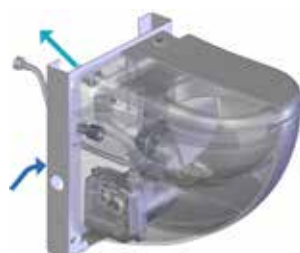

## PRODUCTVOORDELEN

- Modern design wandcloset
- In de hoogte verstelbaar frame
- Afneembaar soft-close deksel inbegrepen
- Kleine afvoer diameter: 32 mm
- Met wastafel aansluiting

## AANSLUITINGEN

← Afvoerdiameter ext: 32 mm

→ Diameter inlaten ext: 40 mm

multi-messen-snijschijf

## TECHNISCHE SPECIFICATIES

Aantal inlaten	1
Diameter inlaten ext	40 mm
Afvoerdiameter ext	32 mm
T° max. van inkomend water	35°C
Spoelvolume	1,8/3 L
Spanning - Frequentie	220-240 V - 50-60 Hz
Motorverbruik	550 W
Beschermingsgraad (IP)	IP44
Elektrische klasse	I
Geluidsniveau	51 dB(A)
<b>Identificatie en logistiek</b>	
Brutogewicht	41 kg
EAN-code	3308815012223
Artikel nr.	C72LVNL