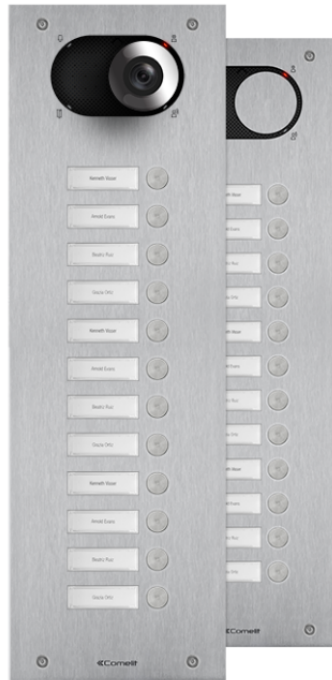

**IX0112****SWITCH FRONTPANEEL MET 12 DRUKKNOPPEN**

Frontpaneel voor deurstation Switch in 2,5 mm dik roestvast geborsteld staal AISI 316. Dankzij de meegeleverde adapter art. 1250U is het mogelijk de afzonderlijk verkrijgbare audio- of audio/videomodule te gebruiken afhankelijk van het type bedrading (digitale 2-draads Simplebus of ViP). Compleet met 12 reeds gemonteerde en bedrade drukknoppen. Naamkaders met witte led-achtergrondverlichting. Vervanging van de naamkaders direct vanaf de voorzijde. Beschermingsklasse IK08. Uit te breiden met inbouwdoos of opbouwbehuizing (afzonderlijk verkocht). Afmetingen (L x H x D): 150 x 475,5 x 2,5mm.

AWARDSDESIGN
MILANO

IX0112

SWITCH FRONTPANEEL MET 12 DRUKKNOPPEN

ALGEMENE DATA

Typologie	Monoblock
Hoogte (mm)	475.5
Breedte (mm)	150
Diepte (mm)	2.5
Productkleur	Staal
Inbouwmontage	Ja, met een speciaal accessoire
Wandmontage	Ja, met een speciaal accessoire

AUDIOFUNCTIES

Technologieën geïmplementeerd	Echo annuleren
-------------------------------	----------------

HARDWAREFUNCTIES

Soort roepen	Knoppen
Type knoppen	Mechanische
Aantal knoppen (n°)	12
Kleur van achtergrondverlichting	Wit

IX0112

SWITCH FRONTPANEEL MET 12 DRUKKNOPPEN

ACCESSOIRES

IX9152 INBOUWDOOS FRONTPANEEL 9-12 DRUKKNOPPEN

Inbouwdoos voor deurstations art. IX0109, IX0110, IX0111 en IX0112 met 9-10-11-12 drukknoppen. Afmetingen: 124x449,5x56 mm.