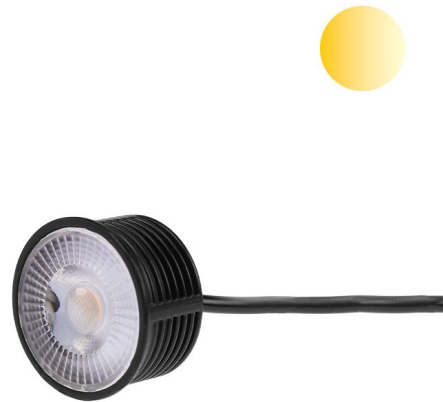

LED spot | 50mm | zwart | 5 watt | 38° | 2000~2700K | dtw

Tronix Lighting lanceert dé vervanger voor Ø50mm GU10 Spotjes. Een Ø50 mm LED Spot, speciaal ontwikkeld om stabiel te dimmen (dim to warm 2000K~2700K) zonder dat deze gaat flikkeren.

Ook kan er in plafonds niet altijd gewerkt worden met GU10 Spotjes, omdat er gewoonweg te weinig ruimte in het plafond zit. De vervangende LED Spots zijn slechtst 26 mm hoog (31 mm met kabeldikte) inclusief interne driver en daardoor geschikt voor nagenoeg iedere plafondsituatie.

Daarnaast heeft de Tronix LED Spot een aansluitblokje met trekontlasting voor directe aansluiting op 230V, waardoor dit spotje een must is voor elke installateur!

Voor een perfect dimresultaat, gebruik de LED Spot met de Tronix universele Triac LED Dimmer (art.nr. 215-131).

Kenmerken

- 50mm spot vervangt GU10 lichtbron
- Stabiel en flikkervrij
- Slechts 26 mm hoog
- Aansluitblokje: L66xB28xH26,5 mm
- Kabel 15 cm
- Perfect 'dim to warm' te dimmen met de universele Triac dimmer 215-131