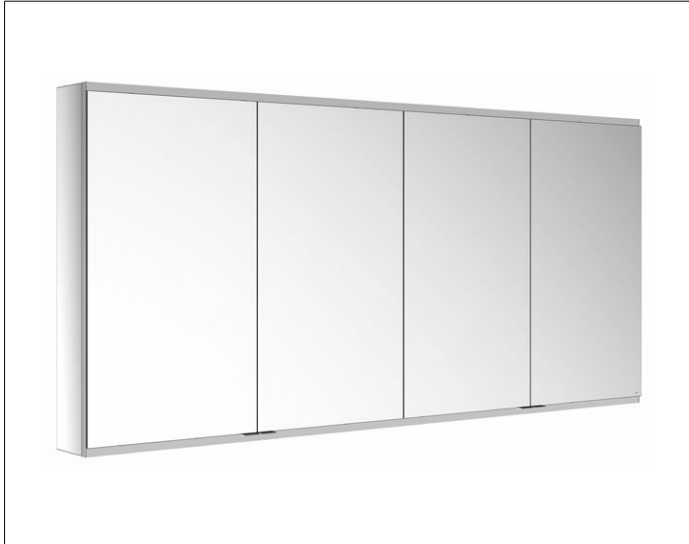

Royal Modular 2.0
800401201100000 Spiegelschrank

PRODUKT

ZEICHNUNG

OBERFLÄCHE

silber-eloxiert

ABMESSUNG

2000 x 900 x 160 mm