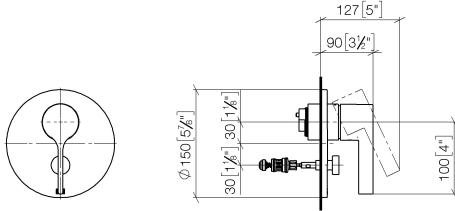

**Benötigtes Zubehör**

- UP-Einhandbatterie -**
- Min. Einbautiefe 80 mm
  - Max. Einbautiefe 105 mm

35 020 970 90

**Empfohlenes Zubehör**

- xGRID Befestigungssatz für die Integration in den Trockenbau -**

12 340 970 90

**Benötigtes Zubehör**

- UP-Einhandbatterie mit Sicherungseinrichtung -**
- Min. Einbautiefe 80 mm
  - Max. Einbautiefe 105 mm

35 021 970 90

**Benötigtes Zubehör**

- xGRID Montageschiene 555 mm -**

12 360 970 90

36 120 809

mm [inches]

**Codes & Standards**

DIN 4109

ISO 3822

Scottish Water  
Byelaws

UK Water Supply  
Regulations