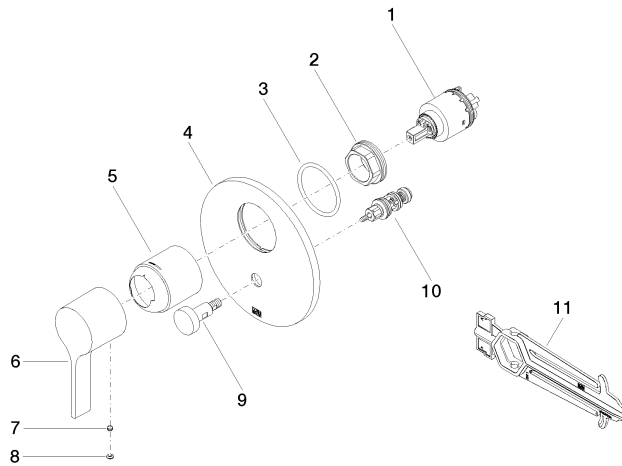

36 120 809

Produktversion von 2/20/2020