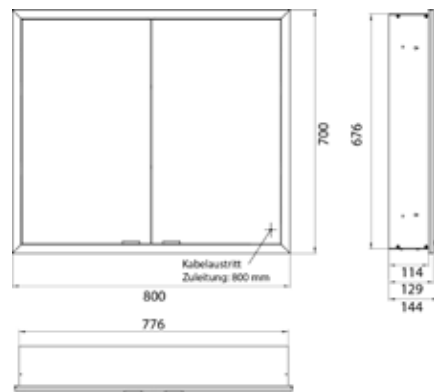

## PRODUKTINFORMATION

Lichtspiegelschrank prime slim, 800 mm, 2 Türen, Unterputzmodell, IP20 schwarz/spiegel

Art.-Nr.9497 135 04

mit verspiegelter- oder weißer Glasrückwand, 2 stufenlos einstellbare Ablagen, 2 Türen, 1 Steckdose, stufenlose Lichtsteuerung (an/aus, Helligkeit und Lichtfarbe) über drei in die Glasrückwand integrierte Touchsensoren, Höhe: 700 mm, LED-Beleuchtung