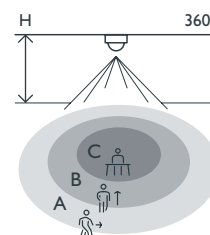

Afwerkingskleur: wit

Bijpassende secundaire detectoren: 350-20071, 350-20079, 350-20081

- Eenvoudige montage
- Laag stroomverbruik (0,2 W)
- Spatwaterdicht (IP54)
- Groot detectiegebied van 24 m diameter vanop 3 m hoogte

Detectiebereik

H	A Across	B Towards	C Presence
2 m	∅ 16 m	∅ 10 m	∅ 4 m
2.5 m	∅ 20 m	∅ 12 m	∅ 5 m
3 m	∅ 24 m	∅ 14.4 m	∅ 6 m
3.5 m	∅ 28 m	∅ 16 m	∅ 7 m

niko

- De lens van de sensor kan worden afgedekt met het bijgeleverde afschermmasker om het detectiegebied op te delen. Het afschermmasker is aanpasbaar volgens het gewenste detectiebereik.