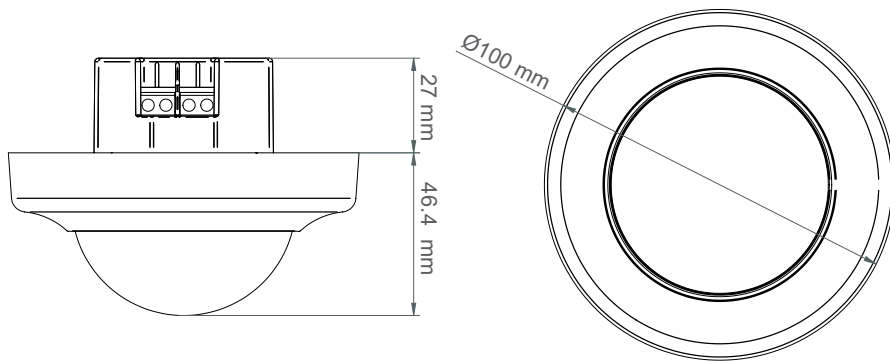

Technische gegevens

Artikelnummer	350-20070
Bijpassende secundaire detectoren	350-20071, 350-20079, 350-20081
Voedingsspanning	230 Vac $\pm$ 10 %, 50 Hz
Detector output	230 V (ON/OFF)
Maximale nominale waarde vermogenschakelaar	10 A (beperkt door nationale regelgeving voor installaties)
Relaiscontact	N.O. (max. 10 A)
Maximale belasting gloei- en halogeenlampen ($\cos\phi=1$)	2300 W
Maximale belasting spaarlampen (CFLi)	350 W
Maximale belasting ledlampen 230 V	350 W
Maximale capacatieve belasting	140 μF
Maximale inschakelstroom	165 A/20 ms – 800 A/200 μs
Bereik lichtintensiteit	20 lux – 1000 lux, ∞
Aantal kanalen	1 kanaal
Uitschakelvertraging	pulse, 2 min – 1 h
Detectiehoek	360 °
Detectiebereik (PIR)	$\varnothing$ 24 m vanop een hoogte van 3 m
Omgevingstemperatuur	-5 – +50 °C
Montage	inbouwdoos
Montagehoogte	2 – 3.4 m
Afmetingen zichtbaar (HxBxD)	100 x 100 x 46.4 mm
Afmetingen (HxBxD)	100 x 100 x 73.4 mm
Beschermingsgraad	IP54
Markering	CE

Toebehoren

390-20057	Inbouwdoos met veerklemmen
350-41936	Universele afstandsbediening voor smartphone
350-20089	IR-afstandsbediening

Afmetingen