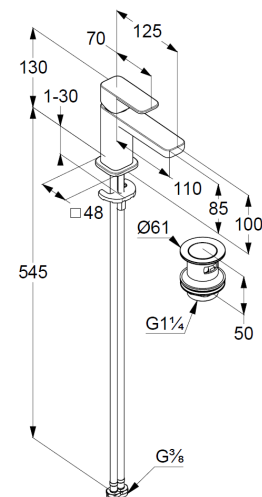

Keramik-Kartusche mit Heißwasserbegrenzung

Durchflussmenge bei 3 bar 4,5 l/min.

flexible Druckschläuche G3/8 DVGW zugelassen

Schnell-Montagesystem

Push open Ablaufgarnitur G1 1/4

für Waschtische mit Überlauf

### Produktabbildung/ Product picture

### Maßzeichnung/ Dimensional drawing