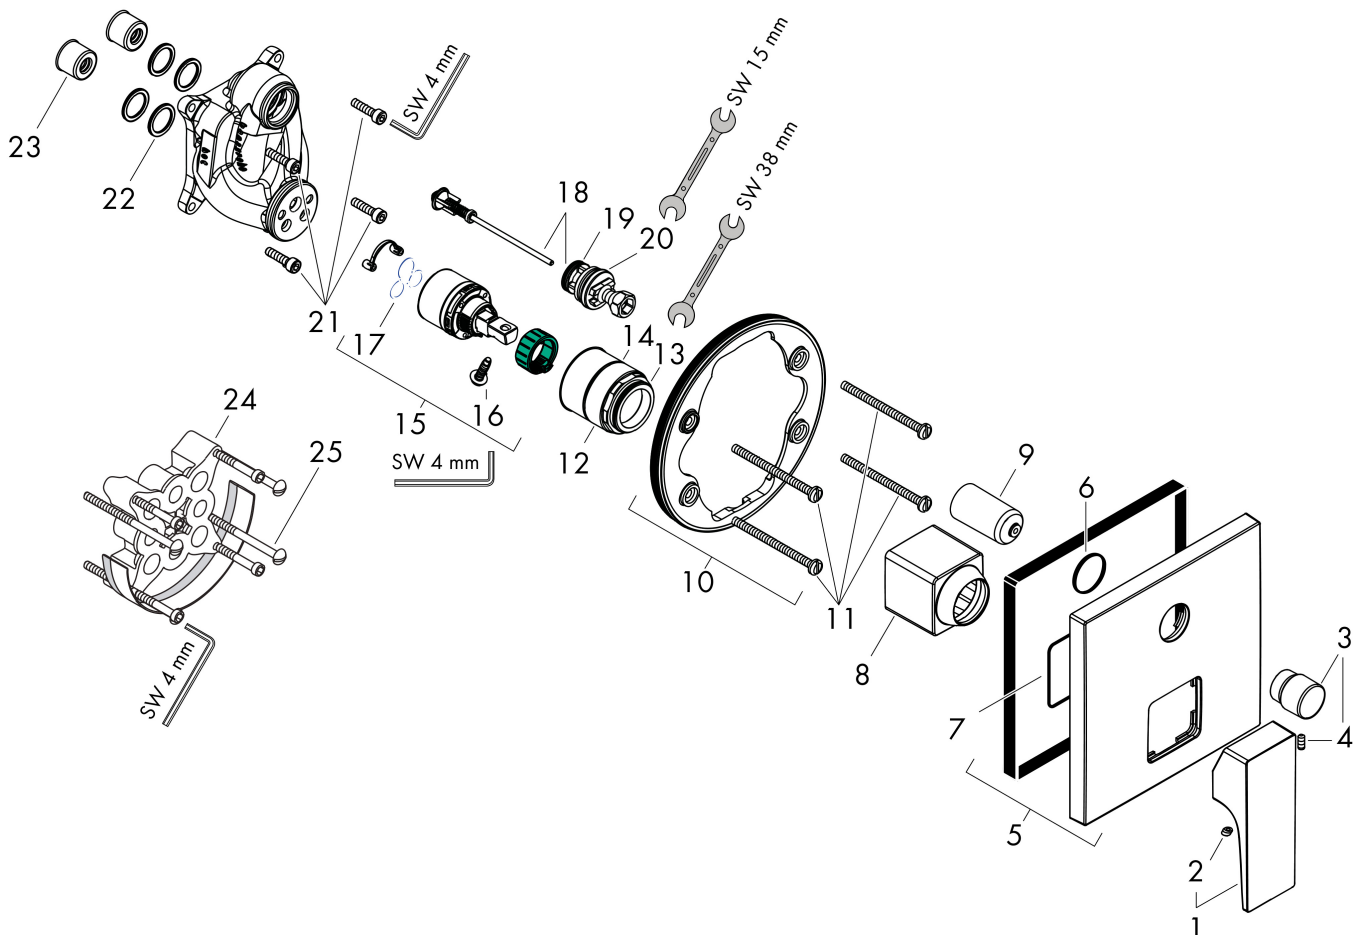

Merk hansgrohe
 Artikelnaam **Metropol** ééngreeps badmengkraan afbouwdeel met rechte greep
 Art.nr. 32545990
 Oppervlakte Polished Gold Optic
 Netto prijs 452,52 EUR

Product foto

Kenmerken

- doorstroomhoeveelheid bovenste uitloop: 21 l/min
- waterdoorstroom onderuitgang: 29 l/min
- maximale doorstroomhoeveelheid bij 3 bar: 29 l/min
- keramisch kardoos
- temperatuurbegrenzing instelbaar
- omstelling met automatische reset
- aansluiting: inbouwdeel
- wandmontage

Maat tekeningen

Merk	hansgrohe
Artikelnaam	Metropol ééngreeps badmengkraan afbouwdeel met rechte greep
Art.nr.	32545990
Oppervlakte	Polished Gold Optic
Netto prijs	452,52 EUR

Benodigde onderdelen (naar keuze)

Merk hansgrohe
 Artikelnaam **Metropol** ééngreeps badmengkraan afbouwdeel met rechte greep
 Art.nr. 32545990
 Oppervlakte Polished Gold Optic
 Netto prijs 452,52 EUR

Stroomschema

Merk	hansgrohe
Artikelnaam	Metropol ééngreeps badmengkraan afbouwdeel met rechte greep
Art.nr.	32545990
Oppervlakte	Polished Gold Optic
Netto prijs	452,52 EUR

Explosietekening voor bouwjaar: >07/19

Merk	hansgrohe
Artikelnaam	Metropol ééngreeps badmengkraan afbouwdeel met rechte greep
Art.nr.	32545990
Oppervlakte	Polished Gold Optic
Netto prijs	452,52 EUR

Onderdelen voor bouwjaar: >07/19