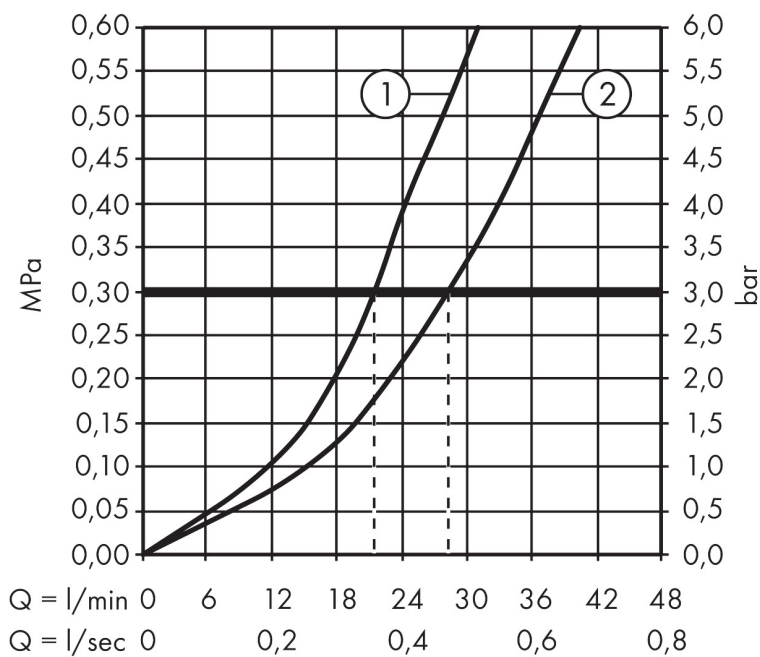

Merk hansgrohe
Artikelnaam **Metropol** ééngreeps badmengkraan afbouwdeel met rechte greep
Art.nr. 32545990
Oppervlakte Polished Gold Optic
Netto prijs 452,52 EUR

Stroomschema