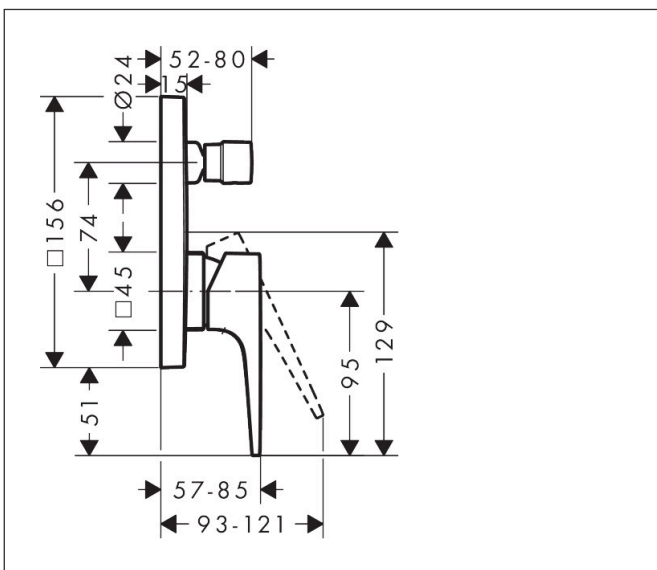

Merk hansgrohe
 Artikelnaam **Metropol** ééngreeps badmengkraan afbouwdeel met rechte greep
 Art.nr. 32545990
 Oppervlakte Polished Gold Optic
 Netto prijs 452,52 EUR

Product foto

Kenmerken

- doorstroomhoeveelheid bovenste uitloop: 21 l/min
- waterdoorstroom onderuitgang: 29 l/min
- maximale doorstroomhoeveelheid bij 3 bar: 29 l/min
- keramisch kardoos
- temperatuurbegrenzing instelbaar
- omstelling met automatische reset
- aansluiting: inbouwdeel
- wandmontage

Maat tekeningen

Merk	hansgrohe
Artikelnaam	Metropol ééngreeps badmengkraan afbouwdeel met rechte greep
Art.nr.	32545990
Oppervlakte	Polished Gold Optic
Netto prijs	452,52 EUR

Benodigde onderdelen (naar keuze)

Merk hansgrohe
 Artikelnaam **Metropol** ééngreeps badmengkraan afbouwdeel met rechte greep
 Art.nr. 32545990
 Oppervlakte Polished Gold Optic
 Netto prijs 452,52 EUR

Stroomschema

Merk	hansgrohe
Artikelnaam	Metropol ééngreeps badmengkraan afbouwdeel met rechte greep
Art.nr.	32545990
Oppervlakte	Polished Gold Optic
Netto prijs	452,52 EUR

Explosietekening voor bouwjaar: >07/19

Merk	hansgrohe
Artikelnaam	Metropol ééngreeps badmengkraan afbouwdeel met rechte greep
Art.nr.	32545990
Oppervlakte	Polished Gold Optic
Netto prijs	452,52 EUR

Onderdelen voor bouwjaar: >07/19