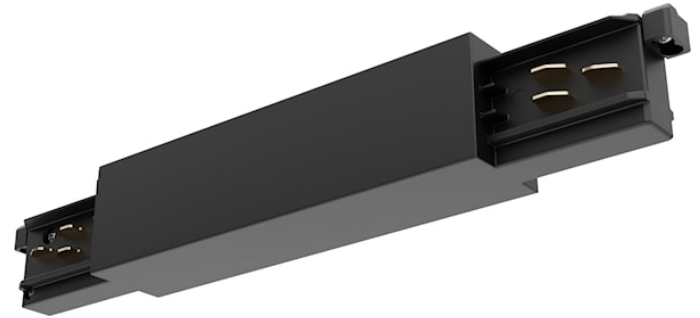

OneTrack Connector middenvoeding Zwart 9010/B

Artikelnummer 9200714

SYLVANIA

OneTrack accessoire, middenvoeding. Behuizing van polycarbonaat, contacten van koperlegering. Afdekking voor inbouwversie afzonderlijk geleverd. Zwart. Controleer het polariteitdiagram op het verkoopblad.

Technische gegevens

Afmetingen (mm)

Fotometrie

OneTrack Connector middenvoeding Zwart 9010/B

Artikelnummer 9200714

SYLVANIA

Algemene gegevens

Productnaam	OneTrack Connector middenvoeding Zwart 9010/B
Technologie	Non - Electrical Device
Type accessoire	Electrical
Type of accessory	Middle feed
Montage	Railmontage
Algemene toepassing	Museums en galerieën, Kantoor
ETIM klasse	EC002556
Garantie	5 jaar

Elektrische gegevens

Primaire voedingsspanning min	220
Primaire voedingsspanning max	240
Aansluitbare geleider doorsnede max	2.5

Fysieke gegevens

Kleur behuizing	Zwart
Lengte (mm)	148
Breedte (mm)	25.4
Gewicht (kg)	0.19