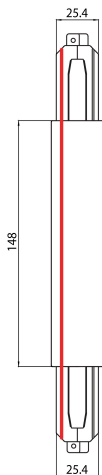

OneTrack Connector middenvoeding Zwart 9010/B

Artikelnummer 9200714

SYLVANIA

OneTrack accessoire, middenvoeding. Behuizing van polycarbonaat, contacten van koperlegering. Afdekking voor inbouwversie afzonderlijk geleverd. Zwart. Controleer het polariteitdiagram op het verkoopblad.

Technische gegevens

Afmetingen (mm)

Fotometrie

OneTrack Connector middenvoeding Zwart 9010/B

Artikelnummer 9200714

SYLVANIA

Algemene gegevens

Productnaam	OneTrack Connector middenvoeding Zwart 9010/B
Technologie	Non - Electrical Device
Type accessoire	Electrical
Type of accessory	Middle feed
Montage	Railmontage
Algemene toepassing	Museums en galerieën, Kantoor
ETIM klasse	EC002556
Garantie	5 jaar

Elektrische gegevens

Primaire voedingsspanning min	220
Primaire voedingsspanning max	240
Aansluitbare geleider doorsnede max	2.5

Fysieke gegevens

Kleur behuizing	Zwart
Lengte (mm)	148
Breedte (mm)	25.4
Gewicht (kg)	0.19

Verpakkingen

EAN code	4012289007140
Enkele lengte verpakking (cm)	22.4
Enkele breedte verpakking (cm)	3.1
Hoogte eenheidsverpakking (cm)	11.9
Eenheden per omdoos	1
Lengte omdoos (cm)	22.4
Breedte omdoos (cm)	3.1
Diepte omdoos (cm)	11.9