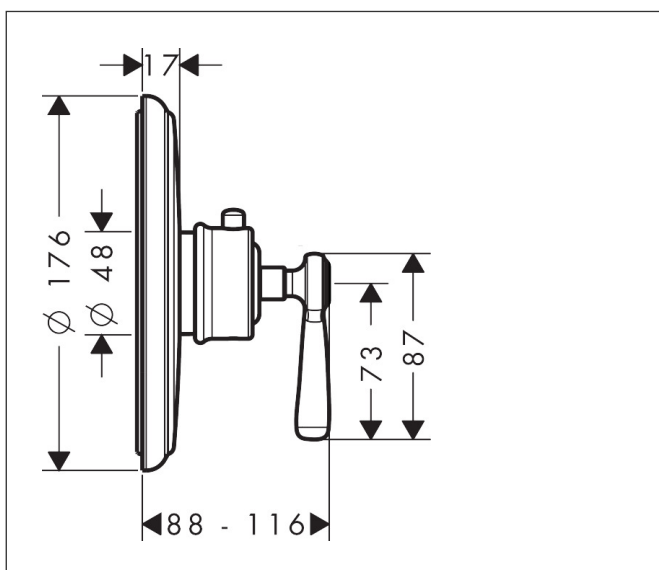

Merk	AXOR
Artikelnaam	AXOR Montreux thermostaat afbouwdeel HighFlow 43 l/min
Art.nr.	16823000
Oppervlakte	chrom
Netto prijs	852,27 EUR

Product foto

Kenmerken

- thermostaatkardoes
- maximale doorstroomhoeveelheid bij 3 bar: 43 l/min
- Veiligheidsblokkering bij 40°C
- temperatuurbegrenzing instelbaar
- aansluiting: inbouwdeel

Maat tekeningen

Technologie

Merk	AXOR
Artikelnaam	AXOR Montreux thermostaat afbouwdeel HighFlow 43 l/min
Art.nr.	16823000
Oppervlakte	chrom
Netto prijs	852,27 EUR

Benodigde onderdelen (naar keuze)

Product foto	Artikelnaam	Art.nr.	Prijs
	AXOR AXOR iBox universal inbouwdeel	01700180	175,12
	AXOR AXOR iBox universal 2 Inbouwdeel	01400180	125,00
	hansgrohe Adapterplaat voor iBox Universal 2	13588000	31,76

Merk AXOR
Artikelnaam **AXOR Montreux** thermostaat afbouwdeel HighFlow 43 l/min
Art.nr. 16823000
Oppervlakte chroom
Netto prijs 852,27 EUR

Stroomschema

Merk AXOR
Artikelnaam **AXOR Montreux** thermostaat afbouwdeel HighFlow 43 l/min
Art.nr. 16823000
Oppervlakte chroom
Netto prijs 852,27 EUR

Explosietekening voor bouwjaar: >10/16

Merk	AXOR
Artikelnaam	AXOR Montreux thermostaat afbouwdeel HighFlow 43 l/min
Art.nr.	16823000
Oppervlakte	chrom
Netto prijs	852,27 EUR

Onderdelen voor bouwjaar: >10/16