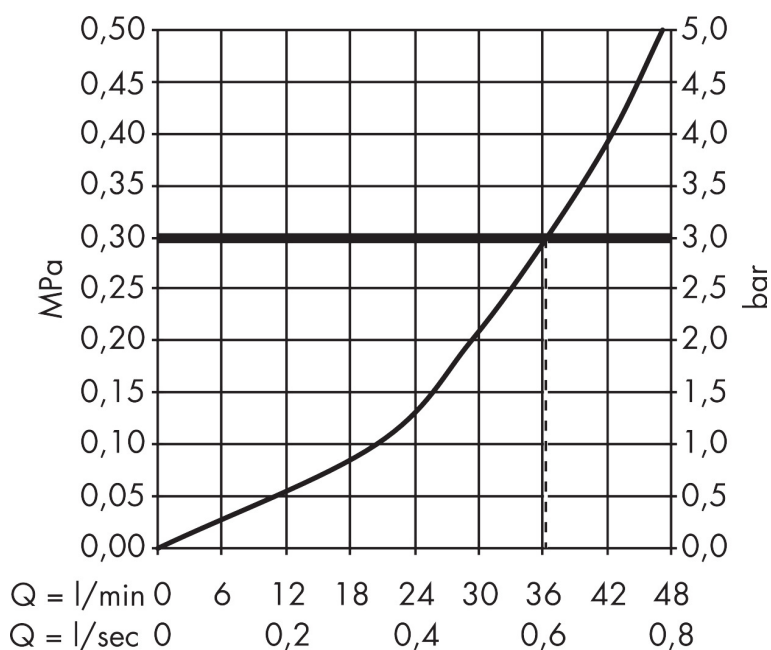

Merk AXOR
Artikelnaam **AXOR Montreux** thermostaat afbouwdeel HighFlow 43 l/min
Art.nr. 16823000
Oppervlakte chroom
Netto prijs 852,27 EUR

Stroomschema