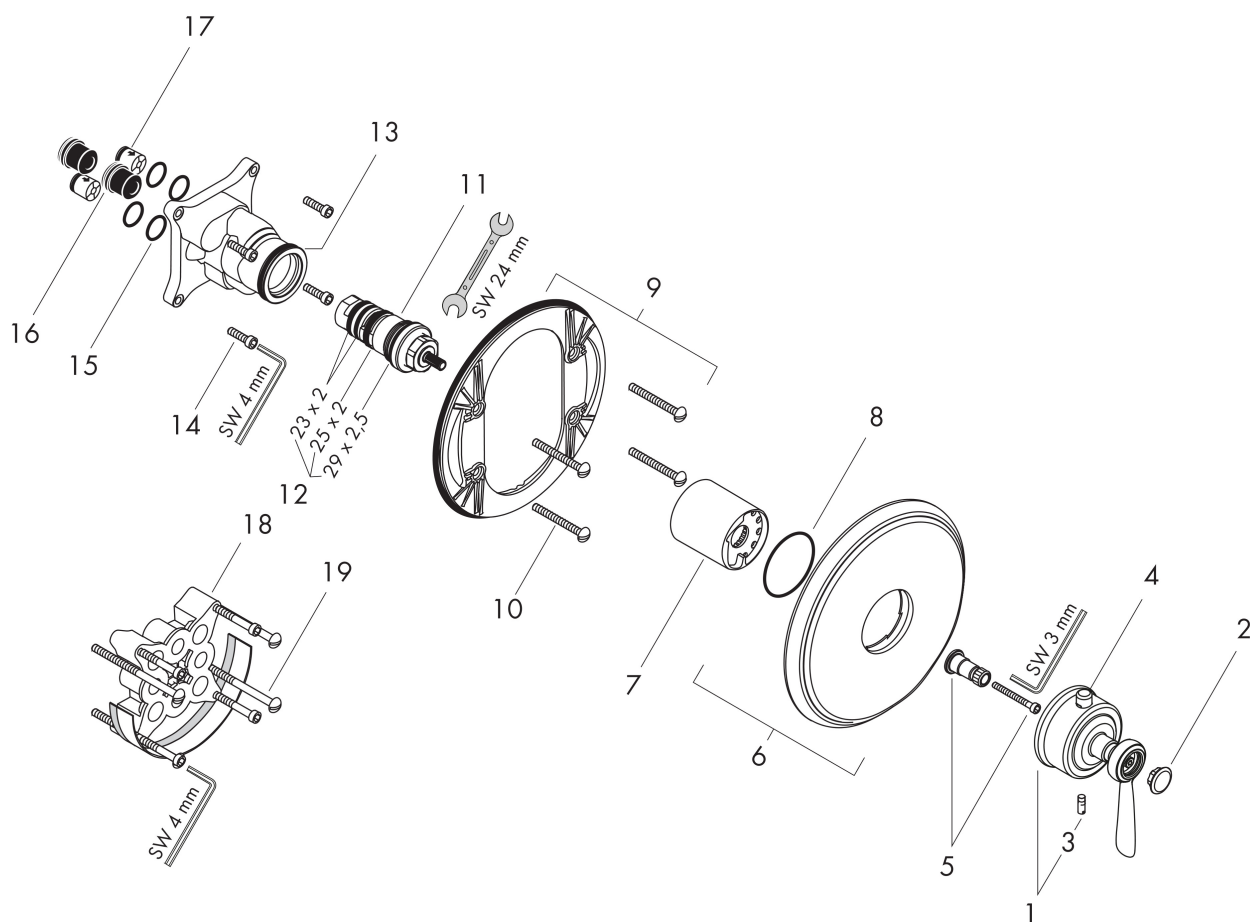

Merk	AXOR
Artikelnaam	AXOR Montreux thermostaat afbouwdeel HighFlow 43 l/min
Art.nr.	16823000
Oppervlakte	chrom
Netto prijs	852,27 EUR

Product foto

Kenmerken

- thermostaatkardoes
- maximale doorstroomhoeveelheid bij 3 bar: 43 l/min
- Veiligheidsblokkering bij 40°C
- temperatuurbegrenzing instelbaar
- aansluiting: inbouwdeel

Maat tekeningen

Technologie

Merk	AXOR
Artikelnaam	AXOR Montreux thermostaat afbouwdeel HighFlow 43 l/min
Art.nr.	16823000
Oppervlakte	chrom
Netto prijs	852,27 EUR

Benodigde onderdelen (naar keuze)

Product foto	Artikelnaam	Art.nr.	Prijs
	AXOR AXOR iBox universal inbouwdeel	01700180	175,12
	AXOR AXOR iBox universal 2 Inbouwdeel	01400180	125,00
	hansgrohe Adapterplaat voor iBox Universal 2	13588000	31,76

Explosietekening voor bouwjaar: >10/16

Merk	AXOR
Artikelnaam	AXOR Montreux thermostaat afbouwdeel HighFlow 43 l/min
Art.nr.	16823000
Oppervlakte	chrom
Netto prijs	852,27 EUR

Onderdelen voor bouwjaar: >10/16

Pos	Beschrijving	Art.nr.	Prijs
1	thermostaatgreep	16694000	185,60
2	afdekkap	95991000	20,40
3	inbusschroef M5x16	97666000	3,00
4	drukknop	97792000	12,70
5	greepadapter	96435000	16,60
6	rozet	98648000	227,60
7	huls	96439000	32,70
8	O-ring 48x3	95508000	3,00
9	rozetdrager	96447000	40,60
10	drager-schroef-set	96454000	7,70
11	temperatuur regeleenheid	94282000	113,70
12	dichtingsset	95037000	40,60
13	O-ring 39x2	98158000	3,00
14	schroef-set	96525000	7,70
15	O-ring 16x2	98133000	3,00
16	slagdemper	94073000	20,40
17	terugslagklepset DW 15	94074000	12,70
18	verlengset 25 mm	13595000	54,46
19	drager-schroef-set	97747000	3,00
a	Basisset	01800180	147,84
b	adapter voor geruild aansluiting	93181000	227,60
c	rozet hoogte = 33 mm (bij geringe inbouwdiepte)	14960000	68,72