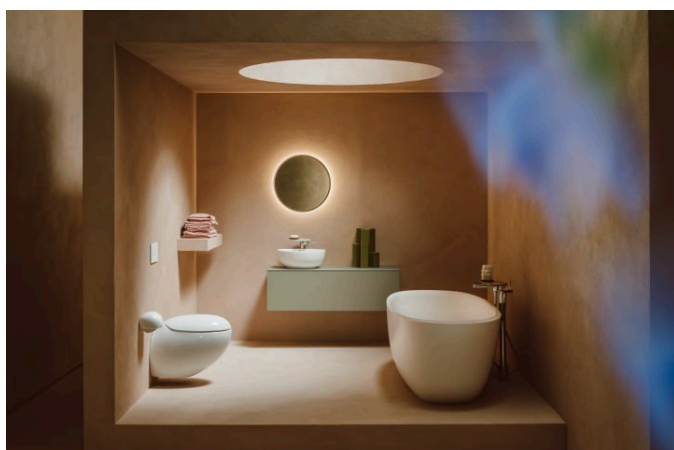

ILBAGNOALESSI

Élément de tiroir 1200, 1 tiroir, avec découpe à gauche, Calce Avorio Top, pour lavabos H818975/6, H818977/8

DIMENSIONS

Longueur	1200 mm
Largeur	500 mm
Hauteur	370 mm

COULEUR ET FINITION

260 Blanc mat

Type de lavabo : Vasque

COMPATIBLE AVEC

Vasque à poser, oval, avec cache-bonde en céramique

H818975...1121

Vasque à poser avec trop-plein, ovale, avec cache-bonde en céramique

H818976...1091

Vasque à poser, oval, avec cache-bonde en céramique

H818977...1121

Vasque à poser avec trop-plein, ovale, avec cache-bonde en céramique

H818978...1091

Organisateur de tiroir

H4925920970001

ILBAGNOALESSI

ILBAGNOALESSI est un projet de salle de bains qui fascine depuis des années le milieu du design d'intérieur. Il est intemporel dans son modelé, d'une totale fantaisie et un brin excentrique. L'ensemble de salle de bains, lauréat du prix du design, est une création d'une star italienne du design, Stefano Giovannoni.