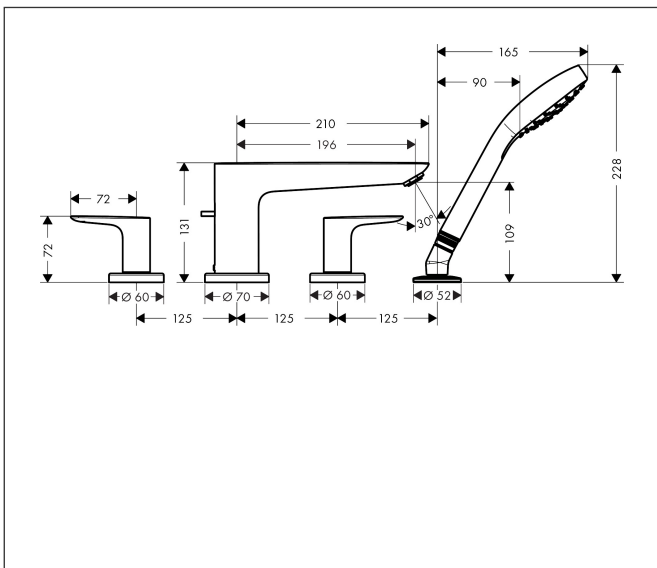

Merk **hansgrohe**
 Artikelnaam **Talis E** 4-gats badrandmengkraan afbouwdeel voor inbouwdeel 13244180
 Art.nr. 71748700
 Oppervlakte Mat wit
 Netto prijs 707,47 EUR

Product foto

Kenmerken

- voorsprong uitloop 196 mm
- maximale uittreklengte handdouche: 160 cm
- maximale doorstroomhoeveelheid bij 3 bar: 23,8 l/min
- montage op badrand

Maat tekeningen

Technologie

Merk hansgrohe
 Artikelnaam **Talis E** 4-gats badrandmengkraan afbouwdeel voor inbouwdeel 13244180
 Art.nr. 71748700
 Oppervlakte Mat wit
 Netto prijs 707,47 EUR

Benodigde onderdelen

Product foto	Artikelnaam	Art.nr.	Prijs
	hansgrohe inbouwdeel voor badrandmengkraan	13244180	340,25

Merk hansgrohe
 Artikelnaam **Talis E** 4-gats badrandmengkraan afbouwdeel voor inbouwdeel 13244180
 Art.nr. 71748700
 Oppervlakte Mat wit
 Netto prijs 707,47 EUR

Stroomschema

Merk hansgrohe
 Artikelnaam **Talis E** 4-gats badrandmengkraan afbouwdeel voor inbouwdeel 13244180
 Art.nr. 71748700
 Oppervlakte Mat wit
 Netto prijs 707,47 EUR

Explosietekening voor bouwjaar: >11/19