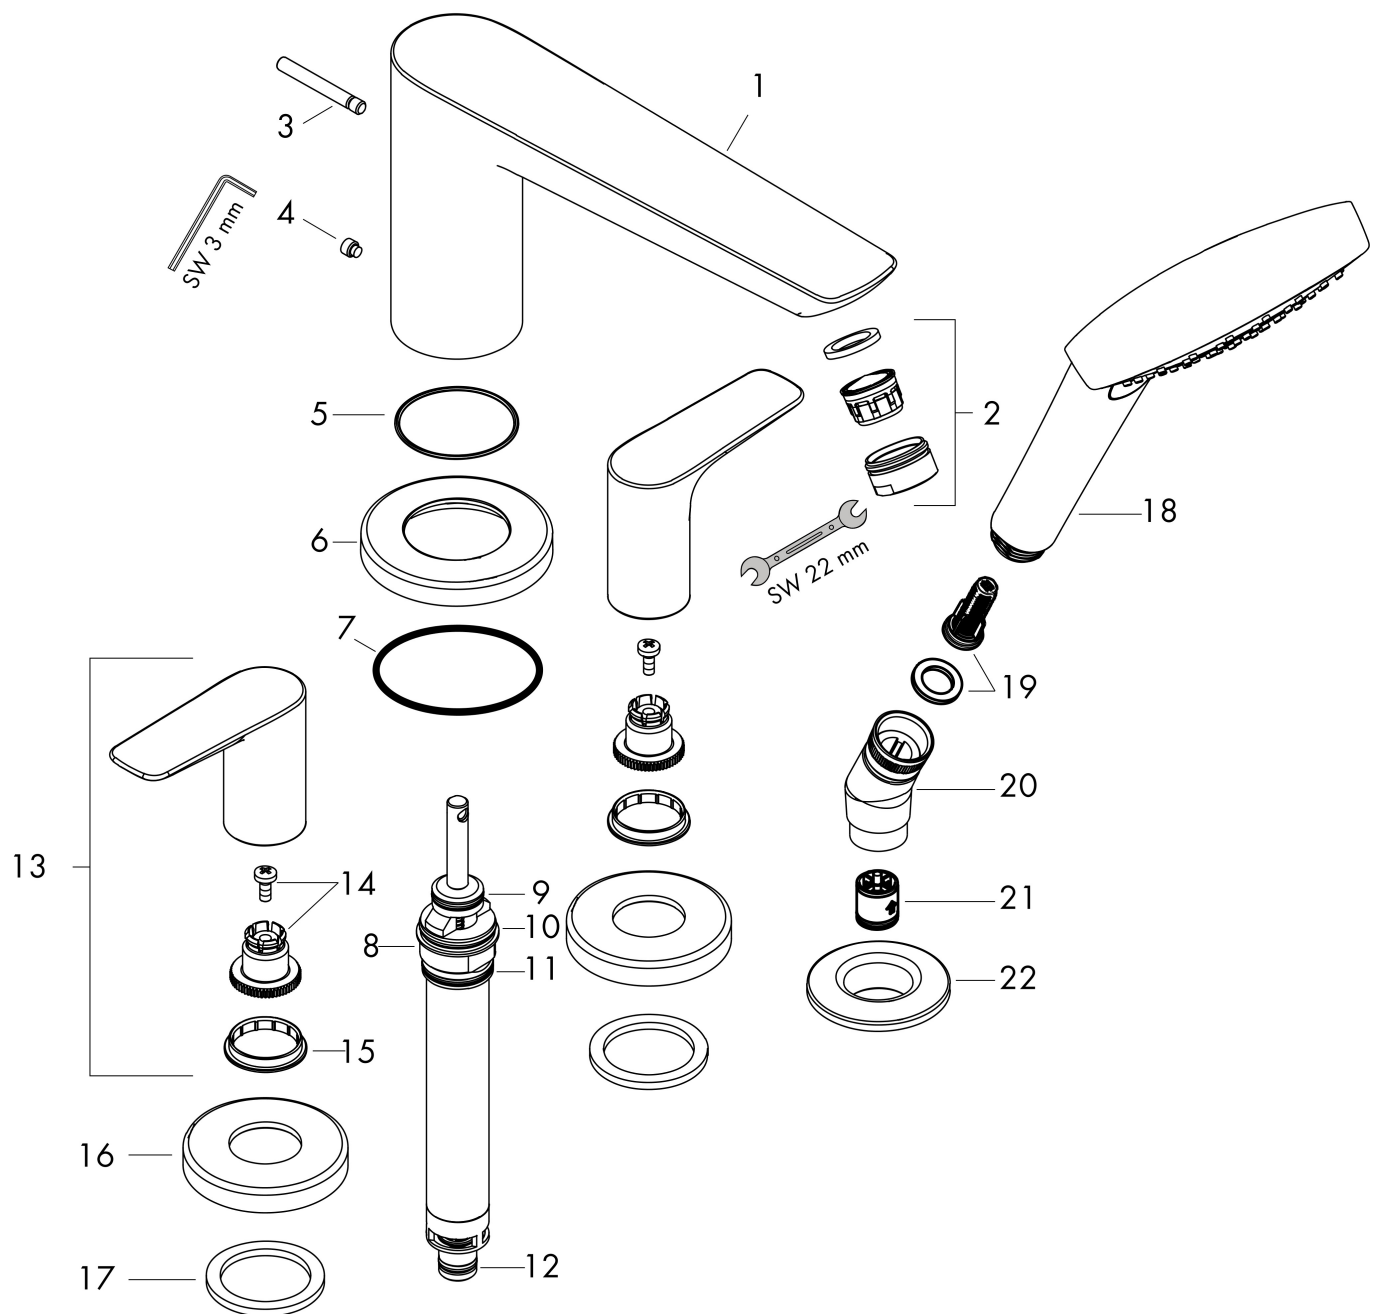

Merk **hansgrohe**
 Artikelnaam **Talis E** 4-gats badrandmengkraan afbouwdeel voor inbouwdeel 13244180
 Art.nr. 71748700
 Oppervlakte Mat wit
 Netto prijs 707,47 EUR

Product foto

Kenmerken

- voorsprong uitloop 196 mm
- maximale uittreklengte handdouche: 160 cm
- maximale doorstroomhoeveelheid bij 3 bar: 23,8 l/min
- montage op badrand

Product foto	Artikelnaam	Art.nr.	Prijs
	hansgrohe inbouwdeel voor badrandmengkraan	13244180	340,25

Merk hansgrohe
 Artikelnaam **Talis E** 4-gats badrandmengkraan afbouwdeel voor inbouwdeel 13244180
 Art.nr. 71748700
 Oppervlakte Mat wit
 Netto prijs 707,47 EUR

Stroomschema

Merk hansgrohe
 Artikelnaam **Talis E** 4-gats badrandmengkraan afbouwdeel voor inbouwdeel 13244180
 Art.nr. 71748700
 Oppervlakte Mat wit
 Netto prijs 707,47 EUR

Explosietekening voor bouwjaar: >11/19

Merk	hansgrohe
Artikelnaam	Talis E 4-gats badrandmengkraan afbouwdeel voor inbouwdeel 13244180
Art.nr.	71748700
Oppervlakte	Mat wit
Netto prijs	707,47 EUR

Onderdelen voor bouwjaar: >11/19

Pos	Beschrijving	Art.nr.	Prijs
1	uitloop compl.	92780700	341,40
2	perlator M24x1 (25 l/min)	92512700	78,00
3	trekknop	98707700	30,60
4	inbusschroef M6x6	97660000	3,00
5	rozet Ø 70 mm	97779700	
6	O-ring 58x3	98202000	3,00
7	voeringshuls	92214000	40,60
8	omstelling compl.	96775000	64,30
9	O-Ring 23x2,5	98183000	3,00
10	O-Ring 22x2	98185000	3,00
11	O-Ring 14x2,5	98189000	3,00
12	O-ring 9x2,5	98217000	3,00
13	greep	92779700	78,00
14	greepadapter m. schroef	94184000	4,80
15	kleurringset, koud / warm	95819000	10,40
16	rozet	31098700	
17	vlakdichting	98749000	4,80
18	Handdouche	26814XXX	
19	filter	97708000	4,80
20	douchehouder	28071700	49,10
21	terugslagklepset DW 15	94074000	12,70
22	rozet Ø 52 mm	97159700	60,90
a	Basisset	13244180	340,25
b	Kranenvet	90920000	12,70