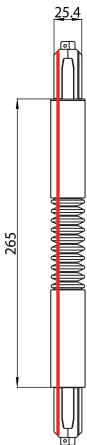

OneTrack Verstelbare hoek Wit 9018/W

Artikelnummer 9200715

SYLVANIA

OneTrack accessoire, verstelbare hoek. Behuizing van polycarbonaat, contacten van koperlegering. Wit. Controleer het polariteitdiagram op het verkoopblad.

Technische gegevens

Afmetingen (mm)

Fotometrie

Algemene gegevens

Productnaam	OneTrack Verstelbare hoek Wit 9018/W
Technologie	Non - Electrical Device
Type accessoire	Electrical
Type of accessory	Coupler/connector flexible
Montage	Railmontage
Algemene toepassing	Museums en galerieën, Kantoor
ETIM klasse	EC002556
Garantie	5 jaar

Elektrische gegevens

Primaire voedingsspanning min	220
Primaire voedingsspanning max	240
Aansluitbare geleider doorsnede max	2.5

Fysieke gegevens

Kleur behuizing	Wit
Lengte (mm)	265
Breedte (mm)	25.4
Gewicht (kg)	0.24

OneTrack Verstelbare hoek Wit 9018/W

Artikelnummer 9200715

SYLVANIA

Verpakkingen

EAN code	4012289007157
Enkele lengte verpakking (cm)	24.8
Enkele breedte verpakking (cm)	3.2
Hoogte eenheidsverpakking (cm)	3.3
Eenheden per omdoos	1
Lengte omdoos (cm)	24.8
Breedte omdoos (cm)	3.2
Diepte omdoos (cm)	3.3