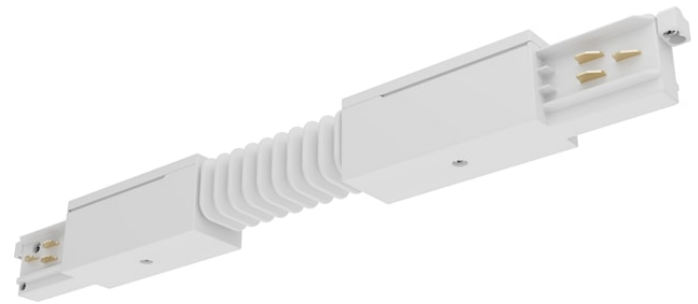

OneTrack Verstelbare hoek Wit 9018/W

Artikelnummer 9200715

SYLVANIA

OneTrack accessoire, verstelbare hoek. Behuizing van polycarbonaat, contacten van koperlegering. Wit. Controleer het polariteitdiagram op het verkoopblad.

Technische gegevens

Afmetingen (mm)

Fotometrie

Algemene gegevens

Productnaam	OneTrack Verstelbare hoek Wit 9018/W
Technologie	Non - Electrical Device
Type accessoire	Electrical
Type of accessory	Coupler/connector flexible
Montage	Railmontage
Algemene toepassing	Museums en galerieën, Kantoor
ETIM klasse	EC002556
Garantie	5 jaar

Elektrische gegevens

Primaire voedingsspanning min	220
Primaire voedingsspanning max	240
Aansluitbare geleider doorsnede max	2.5

Fysieke gegevens

Kleur behuizing	Wit
Lengte (mm)	265
Breedte (mm)	25.4
Gewicht (kg)	0.24

OneTrack Verstelbare hoek Wit 9018/W

Artikelnummer 9200715

SYLVANIA

Verpakkingen

EAN code	4012289007157
Enkele lengte verpakking (cm)	24.8
Enkele breedte verpakking (cm)	3.2
Hoogte eenheidsverpakking (cm)	3.3
Eenheden per omdoos	1
Lengte omdoos (cm)	24.8
Breedte omdoos (cm)	3.2
Diepte omdoos (cm)	3.3