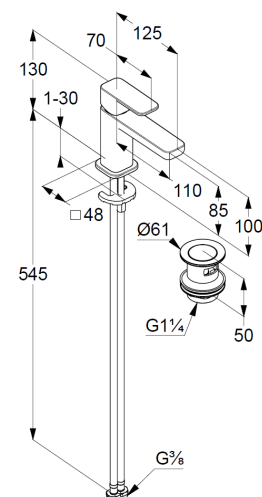

Waschtisch-Einhandmischer 85

Artikel- Nr.: 42266N075

Waschtisch-Armatur

Einhebelmischer

1-Loch Montage

geschlossener Hebel, Metall

Strahlregler M18,5 PCA

Keramik-Kartusche mit Heißwasserbegrenzung

Durchflussmenge bei 3 bar 4,5 l/min.

flexible Druckschläuche G3/8 DVGW zugelassen

Schnell-Montagesystem

Push open Ablaufgarnitur G1 1/4

für Waschtische mit Überlauf

EU-Taxonomie: max. 6 l/min. -

wesentlicher Beitrag (SC) möglich

Produktabbildung/ Product picture

Maßzeichnung/ Dimensional drawing

Durchfluss/ Flow rate