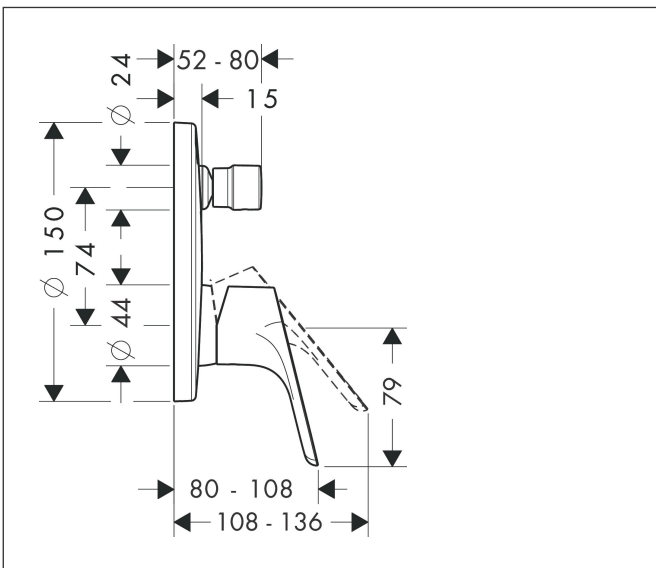

Merk	hansgrohe
Artikelnaam	Focus ééngreeps badmengkraan afbouwdeel met zekerheidscombinatie
Art.nr.	31946000
Oppervlakte	chrom
Netto prijs	228,31 EUR

Product foto

Kenmerken

- maximale doorstroomhoeveelheid bij 3 bar: 25 l/min
- keramisch kardoos
- temperatuurbegrenzing instelbaar
- omstelling met automatische reset
- aansluiting: inbouwdeel
- wandmontage

Maat tekeningen

Certificaat

Merk	hansgrohe
Artikelnaam	Focus ééngreeps badmengkraan afbouwdeel met zekerheidscombinatie
Art.nr.	31946000
Oppervlakte	chrom
Netto prijs	228,31 EUR

Benodigde onderdelen (naar keuze)

Merk hansgrohe
 Artikelnaam **Focus** ééngreeps badmengkraan afbouwdeel met zekerheidscombinatie
 Art.nr. 31946000
 Oppervlakte chroom
 Netto prijs 228,31 EUR

Stroomschema

Merk	hansgrohe
Artikelnaam	Focus ééngreeps badmengkraan afbouwdeel met zekerheidscombinatie
Art.nr.	31946000
Oppervlakte	chrom
Netto prijs	228,31 EUR

Explosietekening voor bouwjaar: >01/16

Merk	hansgrohe
Artikelnaam	Focus ééngreeps badmengkraan afbouwdeel met zekerheidscombinatie
Art.nr.	31946000
Oppervlakte	chrom
Netto prijs	228,31 EUR

Onderdelen voor bouwjaar: >01/16