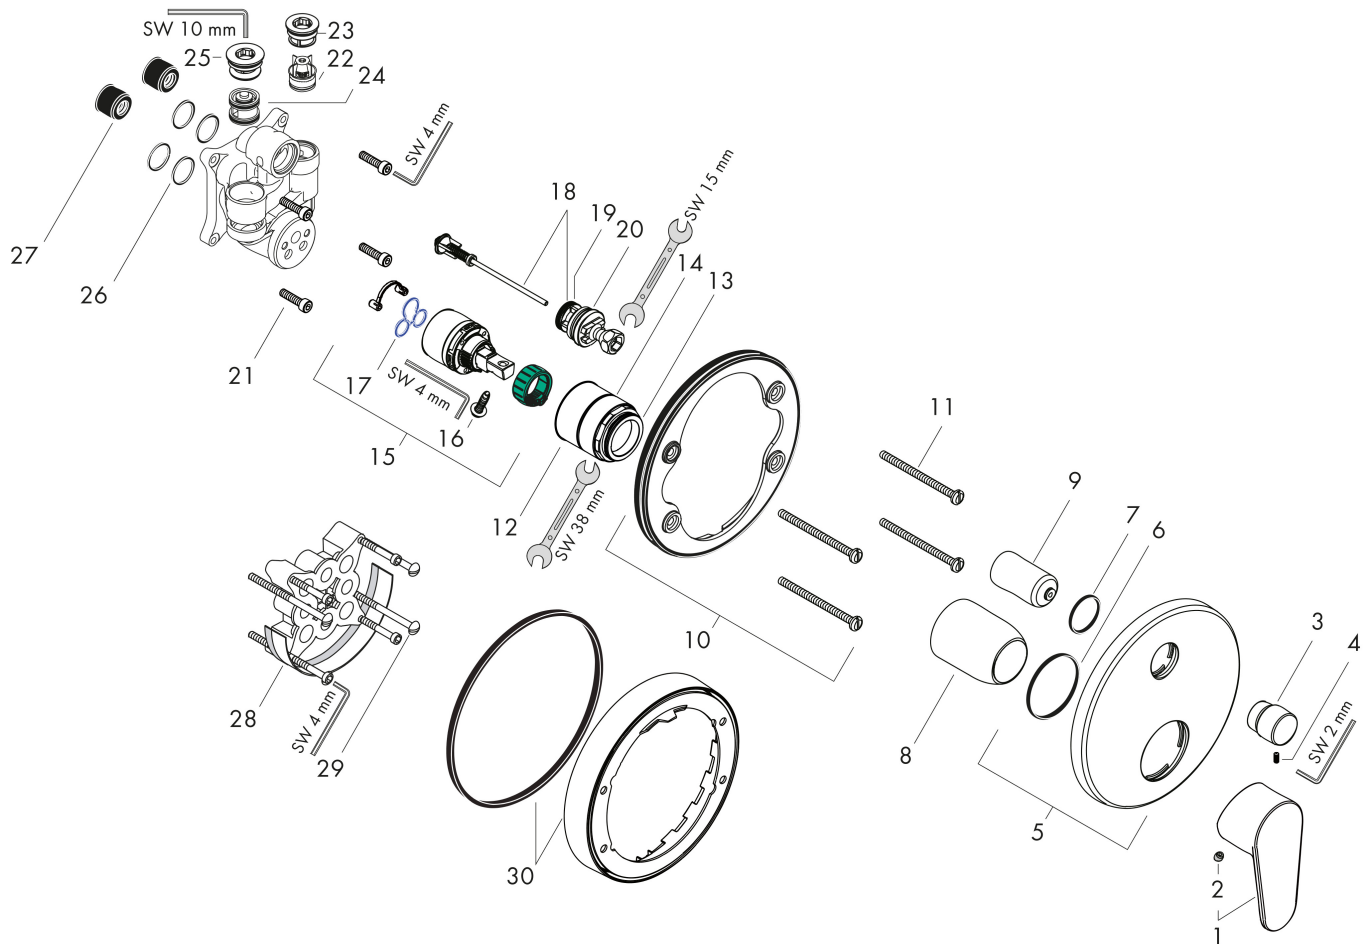

Merk	hansgrohe
Artikelnaam	Focus ééngreeps badmengkraan afbouwdeel met zekerheidscombinatie
Art.nr.	31946000
Oppervlakte	chrom
Netto prijs	228,31 EUR

Product foto

Kenmerken

- maximale doorstroomhoeveelheid bij 3 bar: 25 l/min
- keramisch kardoos
- temperatuurbegrenzing instelbaar
- omstelling met automatische reset
- aansluiting: inbouwdeel
- wandmontage

Maat tekeningen

Certificaat

Merk	hansgrohe
Artikelnaam	Focus ééngreeps badmengkraan afbouwdeel met zekerheidscombinatie
Art.nr.	31946000
Oppervlakte	chrom
Netto prijs	228,31 EUR

Benodigde onderdelen (naar keuze)

Merk hansgrohe
 Artikelnaam **Focus** ééngreeps badmengkraan afbouwdeel met zekerheidscombinatie
 Art.nr. 31946000
 Oppervlakte chroom
 Netto prijs 228,31 EUR

Stroomschema

Merk	hansgrohe
Artikelnaam	Focus ééngreeps badmengkraan afbouwdeel met zekerheidscombinatie
Art.nr.	31946000
Oppervlakte	chrom
Netto prijs	228,31 EUR

Explosietekening voor bouwjaar: >01/16

Merk	hansgrohe
Artikelnaam	Focus ééngreeps badmengkraan afbouwdeel met zekerheidscombinatie
Art.nr.	31946000
Oppervlakte	chrom
Netto prijs	228,31 EUR

Onderdelen voor bouwjaar: >01/16