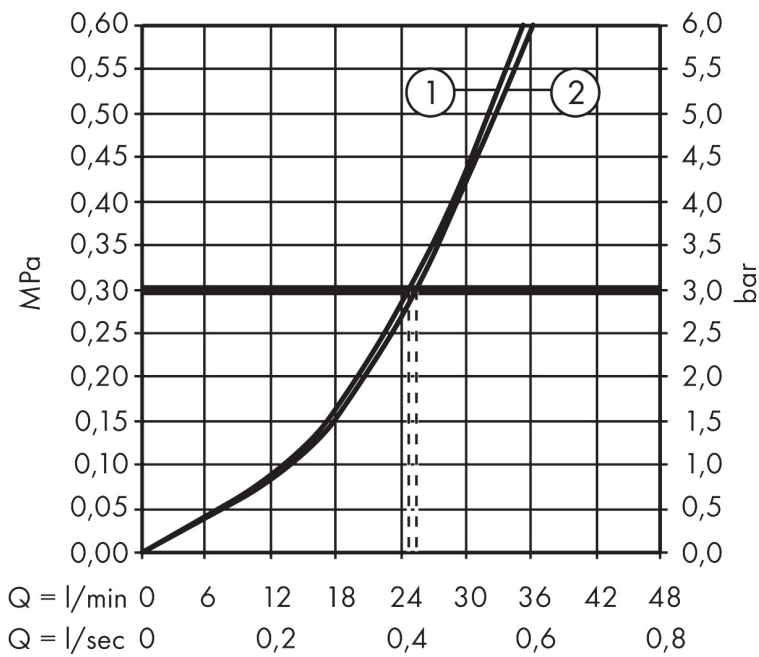

Merk hansgrohe
Artikelnaam **Focus** ééngreeps badmengkraan afbouwdeel met zekerheidscombinatie
Art.nr. 31946000
Oppervlakte chroom
Netto prijs 228,31 EUR

Stroomschema