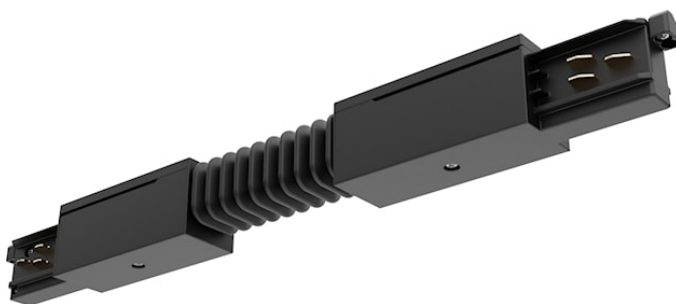

OneTrack Verstelbare hoek Zwart 9018/B

Artikelnummer 9200716

SYLVANIA

OneTrack accessoire, verstelbare hoek. Behuizing van polycarbonaat, contacten van koperlegering. Zwart. Controleer het polariteitdiagram op het verkoopblad.

Technische gegevens

Afmetingen (mm)

Fotometrie

Algemene gegevens

Productnaam	OneTrack Verstelbare hoek Zwart 9018/B
Technologie	Non - Electrical Device
Type accessoire	Electrical
Type of accessory	Coupler/connector flexible
Montage	Railmontage
Algemene toepassing	Museums en galerieën, Kantoor
ETIM klasse	EC002556
Garantie	5 jaar

Elektrische gegevens

Primaire voedingsspanning min	220
Primaire voedingsspanning max	240
Aansluitbare geleider doorsnede max	2.5

Fysieke gegevens

Kleur behuizing	Zwart
Lengte (mm)	265
Breedte (mm)	25.4
Gewicht (kg)	0.24

OneTrack Verstelbare hoek Zwart 9018/B

Artikelnummer 9200716

SYLVANIA

Verpakkingen

EAN code	4012289007164
Enkele lengte verpakking (cm)	24.8
Enkele breedte verpakking (cm)	3.2
Hoogte eenheidsverpakking (cm)	3.3
Eenheden per omdoos	1
Lengte omdoos (cm)	24.8
Breedte omdoos (cm)	3.2
Diepte omdoos (cm)	3.3