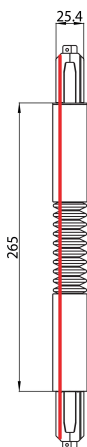

OneTrack Verstelbare hoek Zwart 9018/B

Artikelnummer 9200716

SYLVANIA

OneTrack accessoire, verstelbare hoek. Behuizing van polycarbonaat, contacten van koperlegering. Zwart. Controleer het polariteitdiagram op het verkoopblad.

Technische gegevens

Afmetingen (mm)

Fotometrie

Algemene gegevens

Productnaam	OneTrack Verstelbare hoek Zwart 9018/B
Technologie	Non - Electrical Device
Type accessoire	Electrical
Type of accessory	Coupler/connector flexible
Montage	Railmontage
Algemene toepassing	Museums en galerieën, Kantoor
ETIM klasse	EC002556
Garantie	5 jaar

Elektrische gegevens

Primaire voedingsspanning min	220
Primaire voedingsspanning max	240
Aansluitbare geleider doorsnede max	2.5

Fysieke gegevens

Kleur behuizing	Zwart
Lengte (mm)	265
Breedte (mm)	25.4
Gewicht (kg)	0.24

OneTrack Verstelbare hoek Zwart 9018/B

Artikelnummer 9200716

SYLVANIA

Verpakkingen

EAN code	4012289007164
Enkele lengte verpakking (cm)	24.8
Enkele breedte verpakking (cm)	3.2
Hoogte eenheidsverpakking (cm)	3.3
Eenheden per omdoos	1
Lengte omdoos (cm)	24.8
Breedte omdoos (cm)	3.2
Diepte omdoos (cm)	3.3